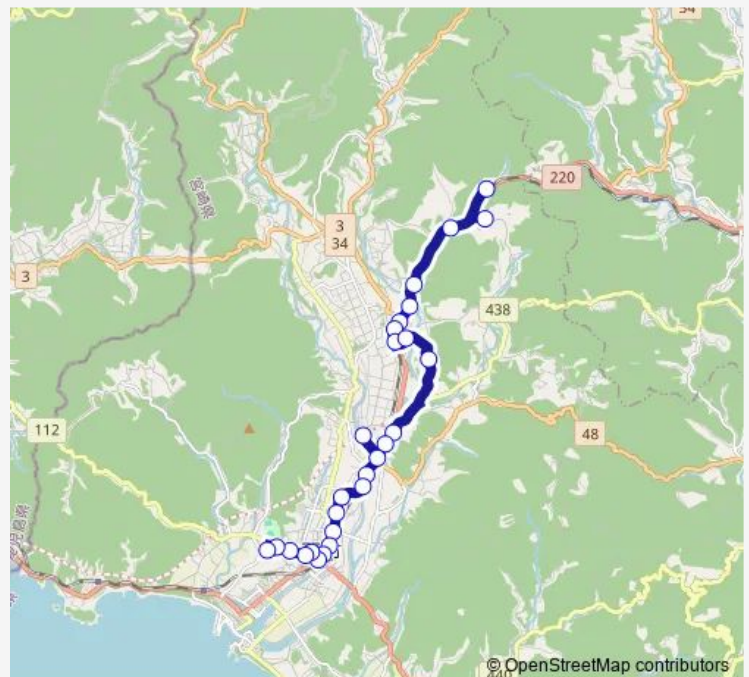

Bus よかバス 奈留線 (駅・市民病院行き)

[Go to website](#)

Direction

奈留 — 市民病院

27 stops

[Open route schedule](#)

奈留
仲別府
古大内
堂園
烏帽子野
大束
下新町
小山
石木田
白坂
秋山岐れ
串間神社前
徳間
北方
上町1丁目
上町2丁目
上町3丁目
上郡元
福島高前
郡元
旭通り

Route schedule

奈留 — 市民病院

Monday	—
Tuesday	—
Wednesday	07:50
Thursday	—
Friday	—
Saturday	—
Sunday	—

Route info

Direction: 奈留

Stops: 27

Trip Duration: 0 hour 30 min

よかバス 奈留線 (駅・市民病院行き)

串間駅