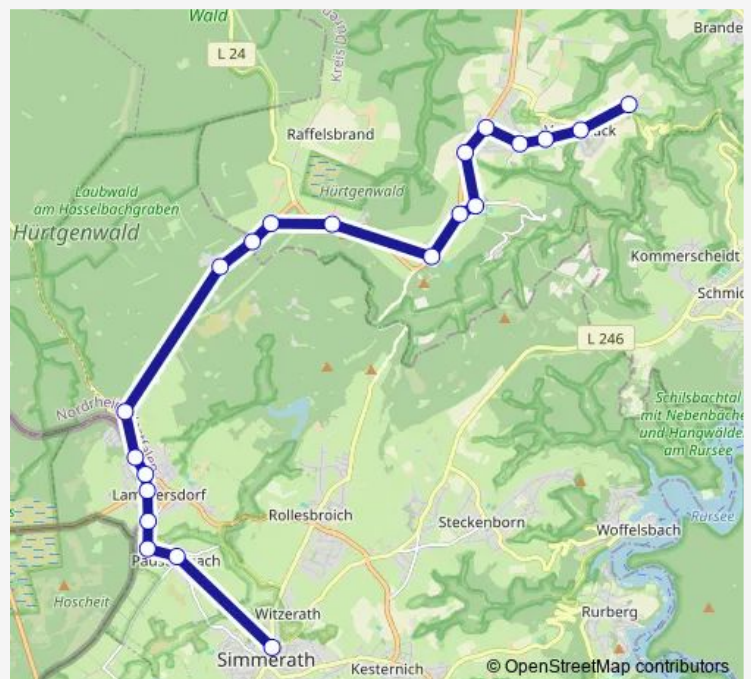

Direction

Hürtgenwald, Vossenack Panoramastraße — Simmerath, Bushof

20 stops

[Open route schedule](#)

- Hürtgenwald, Vossenack Panoramastraße
- Hürtgenwald, Vossenack Kirche
- Hürtgenwald, Vossenack Sportlokal
- Hürtgenwald, Vossenack Sparkasse
- Hürtgenwald, Abzw. Vossenack
- Hürtgenwald, Vossenack Waldschlösschen
- Hürtgenwald, Vossenack Kloster
- Hürtgenwald, Raffelsbrand
- Hürtgenwald, Raffelsbrand Ringstraße
- Hürtgenwald, Raffelsbrand Rote Kaul
- Hürtgenwald, Raffelsbrand Forsthaus Jägerhaus
- Simmerath, Lammersdorf Radarstation
- Simmerath, Lammersdorf Waldsiedlung
- Simmerath, Lammersdorf Junker
- Simmerath, Lammersdorf Bahnhofstraße
- Simmerath, Lammersdorf Bahnhof
- Simmerath, Lammersdorf Sonntagsstraße
- Simmerath, Paustenbach Hermanns
- Simmerath, Paustenbach Post
- Simmerath, Bushof

Route schedule

Hürtgenwald, Vossenack Panoramastraße — Simmerath, Bushof

Monday	06:43-18:40
Tuesday	06:43-18:40
Wednesday	06:43-18:40
Thursday	06:43-18:40
Friday	06:43-18:40
Saturday	—
Sunday	—

Route info

Direction: Hürtgenwald, Vossenack Panoramastraße

Stops: 20

Trip Duration: 0 hour 26 min

Direction

Hürtgenwald, Vossenack Gymnasium — Simmerath, Bushof

15 stops

[Open route schedule](#)

Hürtgenwald, Vossenack Gymnasium

Saturday —

Sunday —

Route info

Direction: Hürtgenwald, Vossenack Gymnasium

Stops: 15

Trip Duration: 0 hour 20 min

Direction

Simmerath, Bushof — Hürtgenwald, Vossenack Panoramastraße