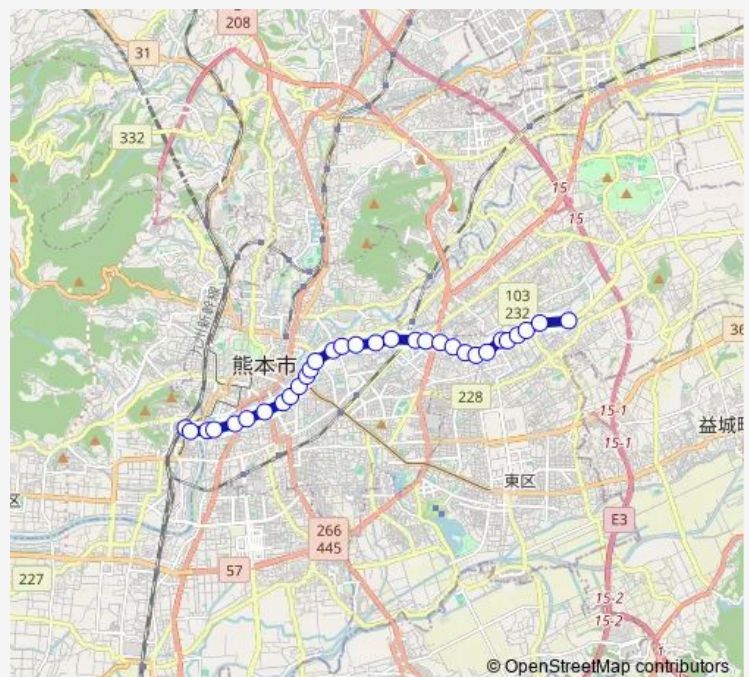

### Route schedule

熊本駅前 — 長嶺小学校前

Monday 08:11-18:20

Tuesday 08:11-18:20

Wednesday 08:11-18:20

Thursday 08:11-18:20

Friday 08:11-18:20

Saturday 09:06-18:45

### Route info

Direction: 熊本駅前

Stops: 31

Trip Duration: 0 hour 36 min

■ G1-6 : 熊本駅→大学病院→大江渡鹿→保田窪四ツ角→日赤病院→長嶺小学校

BusMaps

帯山四丁目

帯山五丁目