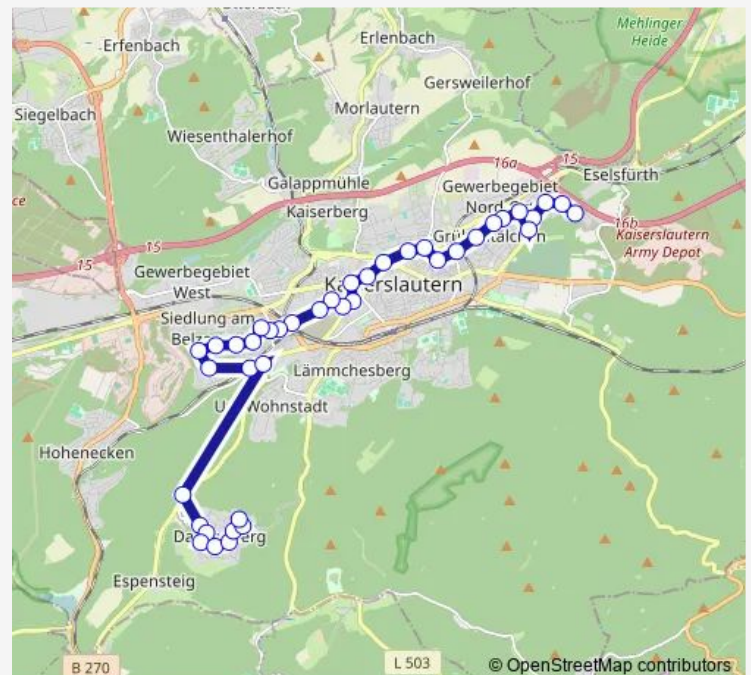

Kaiserslautern, Goetheschule

Route schedule

Dansenberg, Eckstraße — Kaiserslautern, Friedhof Eing.

Monday 17:54-20:00

Tuesday 17:54-20:00

Wednesday 17:54-20:00

Thursday 17:54-20:00

Friday 17:54-20:00

Saturday 07:24-18:45

Sunday 19:11

Route info

Direction: Dansenberg, Eckstraße

Stops: 36

Trip Duration: 0 hour 40 min

SWK 104

BusMaps

Kaiserslautern, Klinikum Süd

Kaiserslautern, Hartmannstraße

Kaiserslautern, Marienkirche

Kaiserslautern, Fackelwoogstr

Kaiserslaut., Stadtmitte

Kaiserslautern, A. Stadtmauer

Kaiserslautern, Mainzer Tor

Kaiserslaut., Mannheimer Str.

Direction

Kaiserslautern, Friedhof Eing. — Bännjerrück, Merseburger Str.

30 stops

[Open route schedule](#)

Kaiserslautern, Friedhof Eing.

Kaiserslautern, Altenheim

Eselsfürth, Wendeschleife

Eselsfürth