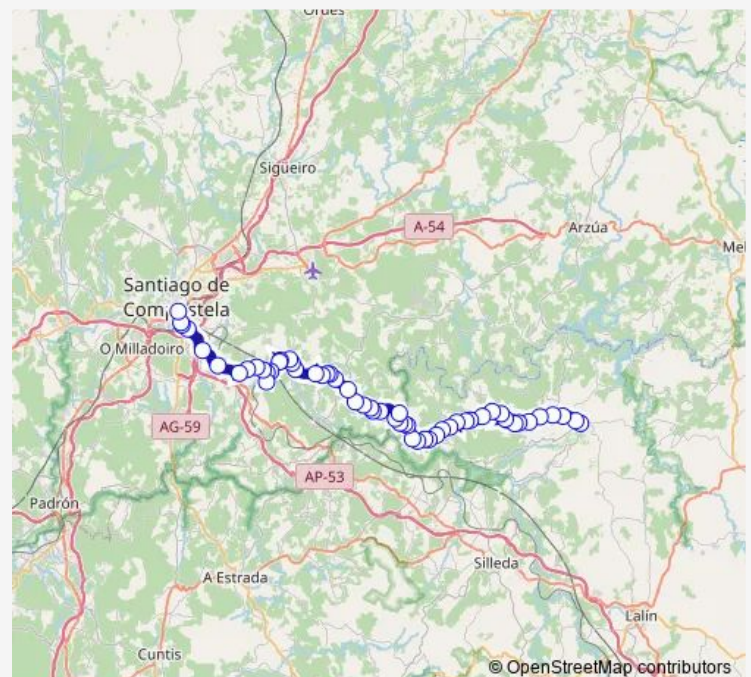

Cruce Lamego

### Route schedule

Vila De Cruces — Santiago E.I.

Monday 18:20

Tuesday 18:20

Wednesday 18:20

Thursday —

Friday 18:20

Saturday —

### Route info

Direction: Vila De Cruces

Stops: 56

Trip Duration: 1 hour 11 min

XG863064 — Vila de Cruces-Santiago E.I.

Camanzo

Camanzo Pista

Talleres Gres