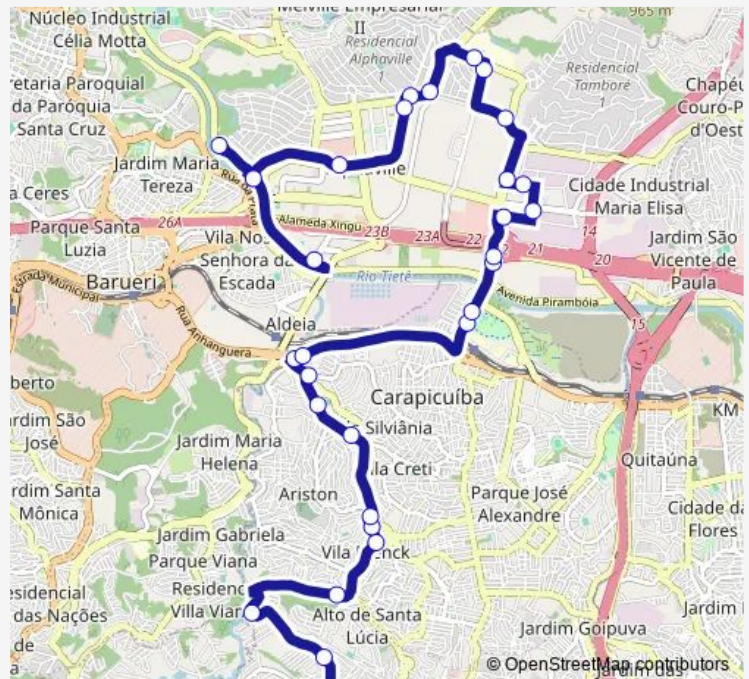

### Direction

Rua São Paulo, 291-345 — Rua Professora Nair Molina do Amaral, 2-96

30 stops

[Open route schedule](#)

Rua São Paulo, 291-345

R. Bahia, 1

Estr. Aldeinha, 76

Av. Dr. Dib Sauaia Neto, 2

Avenida Piracema, 288-428

Viaduto Piracema, Tamboré

Rua da Consolação, Carapicuiba - Sp

Av. Dep. Emílio Carlos, 1620

Via Marechal Rondon, 948-1004

SP-312, 1

Avenida Vitório Fornazaro, 2-96

Avenida Rui Barbosa, 3556-3586

### Route schedule

Rua São Paulo, 291-345 — Rua Professora Nair Molina do Amaral, 2-96

Monday 05:55-22:15

Tuesday 05:55-22:15

Wednesday 05:55-22:15

Thursday 05:55-22:15

Friday 05:55-22:15

Saturday 06:00-22:05

### Route info

Direction: Rua São Paulo, 291-345

Stops: 30

Trip Duration: 2 hour 0 min

■ 392B11 — Carapicuiba (Jardim Angelica) / Barueri (Alphaville)

Av. Comendador Dante Carraro, 36

Rua Bárbara Hipólito Capriotti, 372-422