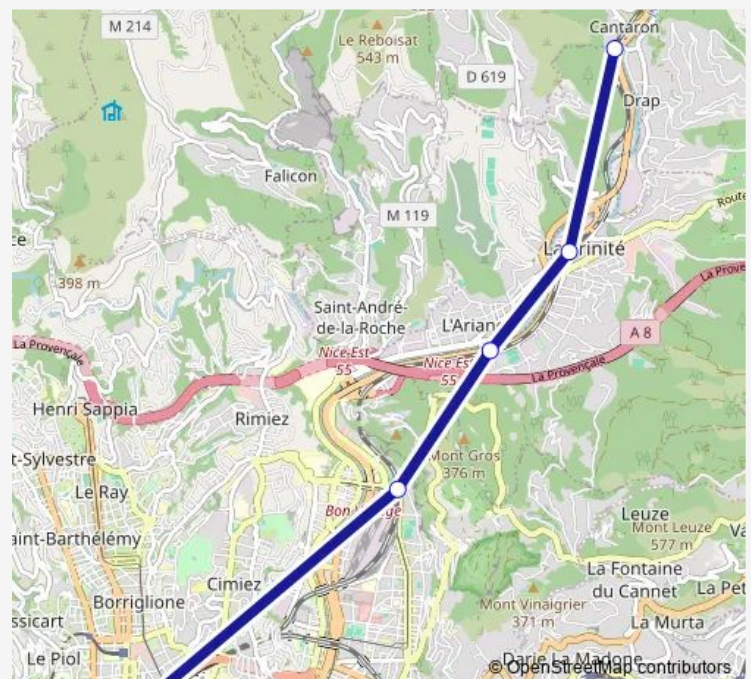

Rail P1 Nice - Breil Sur Roya - Tende

[Go to website](#)**Direction**

Nice-Ville — Saint-Dalmas de Tende

4 stops

[Open route schedule](#)

Nice-Ville

Nice Pont Michel

Breil-sur-Roya

Saint-Dalmas de Tende

Route schedule

Nice-Ville — Saint-Dalmas de Tende

Monday	06:15-19:30
Tuesday	06:15-19:30
Wednesday	06:15-19:30
Thursday	06:15-19:30
Friday	06:15-19:30
Saturday	09:15-19:30
Sunday	09:15-19:30

Route info

Direction: Nice-Ville

Stops: 4

Trip Duration: 1 hour 45 min

P1 — Nice - Breil Sur Roya - Tende

BusMaps

Direction

Touët-de-l'Escarène — Drap - Cantaron

6 stops

[Open route schedule](#)

Touët-de-l'Escarène

L'Escarène

Peille

Peillon - Sainte-Thècle

Halte de Fontanil - Lycée de Drap

Drap - Cantaron