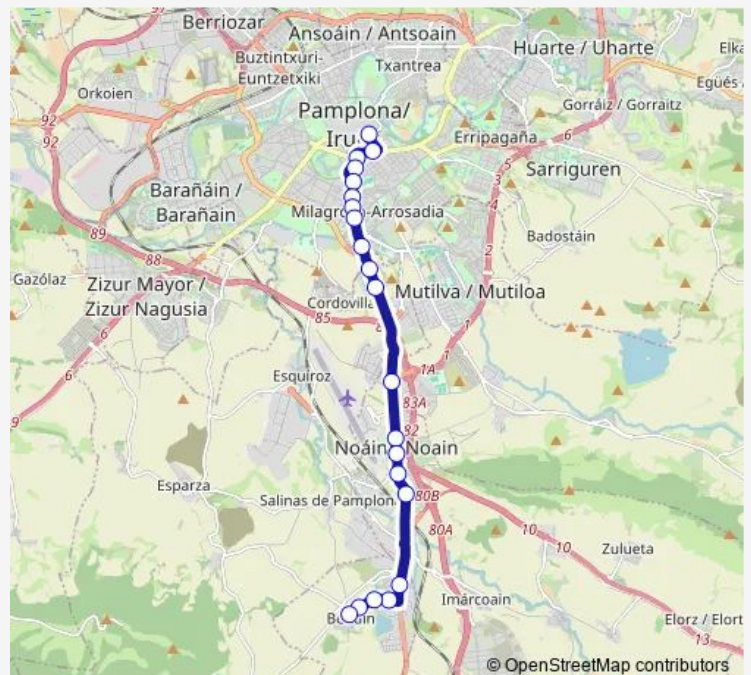

### Direction

Beriáin Av Pamplona (Arlegui) — Bajada de Labrit

23 stops

[Open route schedule](#)

Beriáin Av Pamplona (Arlegui)

Beriáin, Avda. Pamplona nº 3

Beriáin, Avda Pamplona fte 18n

Beriáin Av Pamplona Pol Morea

### Route schedule

Beriáin Av Pamplona (Arlegui) — Bajada de Labrit

Monday 23:25

Tuesday 23:25-02:25<sup>+1</sup>

Wednesday 03:25-23:25

Thursday 23:25

Friday 23:25-02:25<sup>+1</sup>

Saturday 03:25-02:25<sup>+1</sup>

### Route info

Direction: Beriáin Av Pamplona (Arlegui)

Stops: 23

Trip Duration: 0 hour 35 min

Ln3 — Bajada Labrit - Noain -Beriaín

c/ Cortes de Navarra, nº 3

Bajada de Labrit