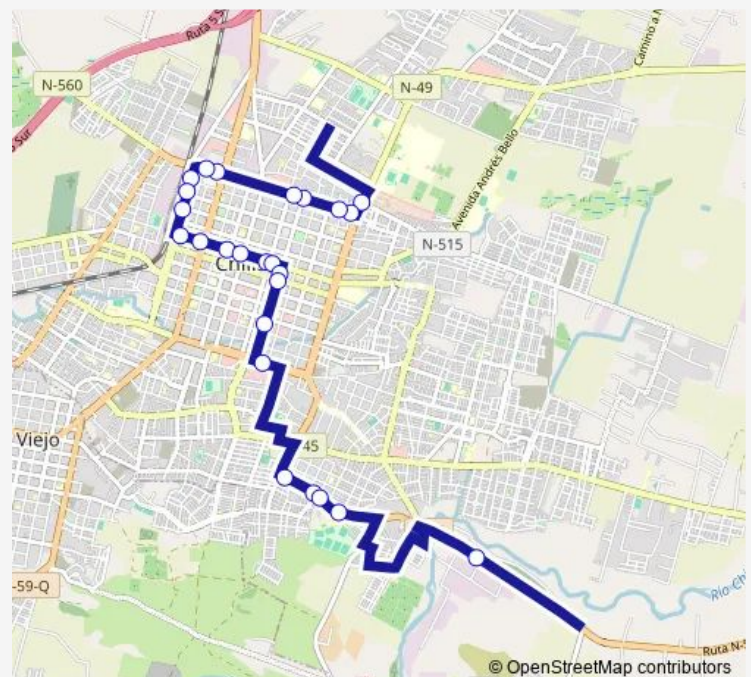

Av. Ecuador / 5 DE Abril

Av. Ecuador / Av. Brasil

Av. Ecuador / Av. Brasil

Av. Brasil / Itata

Av. Brasil / Gamero

Av. Brasil / Bulnes

Libertad / Rosas

Libertad / Av. Bernardo O Higgins

### Route schedule

Vicente Mendez / Chacabuco — N-55 / KM 1

Monday 07:18-21:08

Tuesday 07:18-21:08

Wednesday 07:18-21:08

Thursday 07:18-21:08

Friday 07:18-21:08

Saturday 07:18-21:08

Sunday 07:18-21:08

### Route info

Direction: Vicente Mendez / Chacabuco

Stops: 25

Trip Duration: 0 hour 30 min

■ C17\_R — Rio Viejo

RIO Viejo / Marta Colvin

RIO Viejo / Lincoyan

RIO Viejo / Anibal Pinto