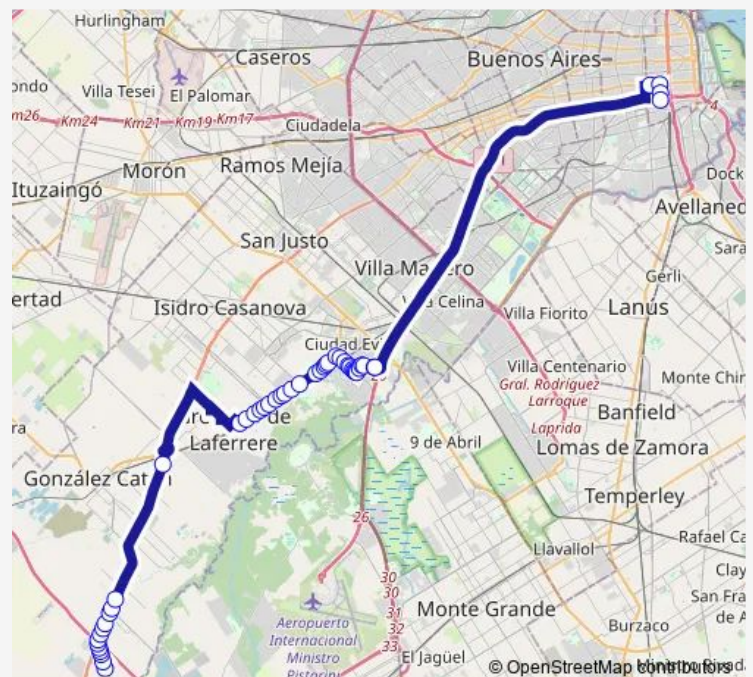

1108 Salta

928 Salta

1265 Independencia Av.

1495 Independencia Av.

1769 Independencia Av.

Autopista Teniente General Pablo Ricchieri Y Ruta

Avenida Italia

Avenida Italia

Thursday 17:00

Friday 17:00

Saturday —

Sunday —

Route info

Direction: 1788 Salta

Stops: 57

Trip Duration: 1 hour 35 min

Avenida General Rojo 599-653

Avenida General Rojo 871-899

Avenida General Rojo 1507-1571

Avenida General Rojo 1900-1998

Avenida General Rojo 2200-2298

Avenida General Rojo 2400-2498

Avenida General Rojo 2845

Thursday 05:00-16:39

Friday 05:00-16:39

Saturday —

Sunday —

Route info

Direction: Hugo Wast 800-898

Stops: 48

Trip Duration: 1 hour 35 min