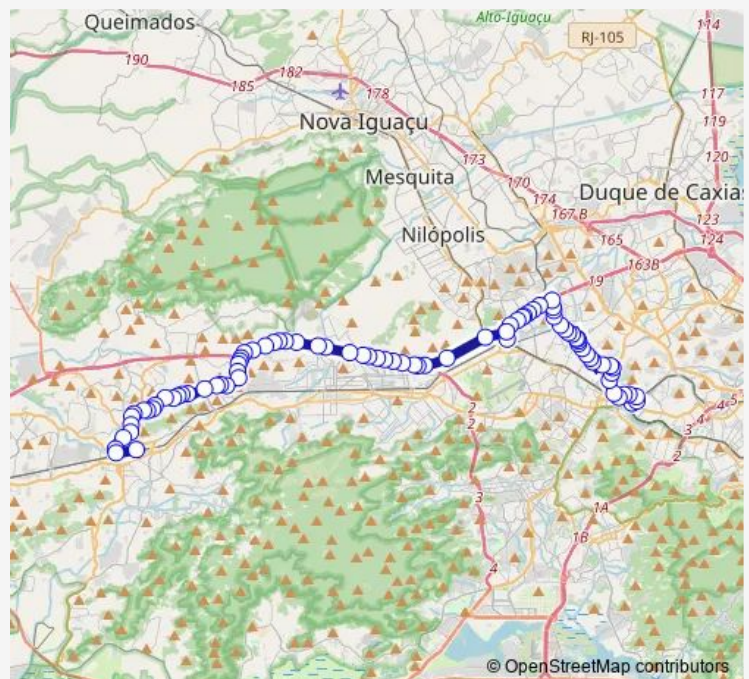

Parque Madureira - Acesso Turiaçu

Lindoia

Ricardo Silva

Viaduto dos Italianos

Mecejana

Rubis

Rubis

Praça Oito de Maio

### Route schedule

Terminal Nossa Senhora do Amparo : Plat. B — Ponto Final: Campo Grande : Linhas para Zona Norte

Monday	00:00
Tuesday	00:00
Wednesday	00:00
Thursday	00:00
Friday	00:00
Saturday	00:00
Sunday	00:00

### Route info

Direction: Terminal Nossa Senhora do Amparo : Plat. B

Stops: 85

Trip Duration: 1 hour 19 min

SN790 — Campo Grande - Cascadura

Opalas

Estação Honório Gurgel

Crisólia

Parque Madureira - Acesso Guadalupe

Clínica da Família Adolfo Ferreira de Carvalho

Luís Mário

Brasil

Shopping Jardim Guadalupe

Francisco Portela

Recreio do Pontal

Marcos de Macedo