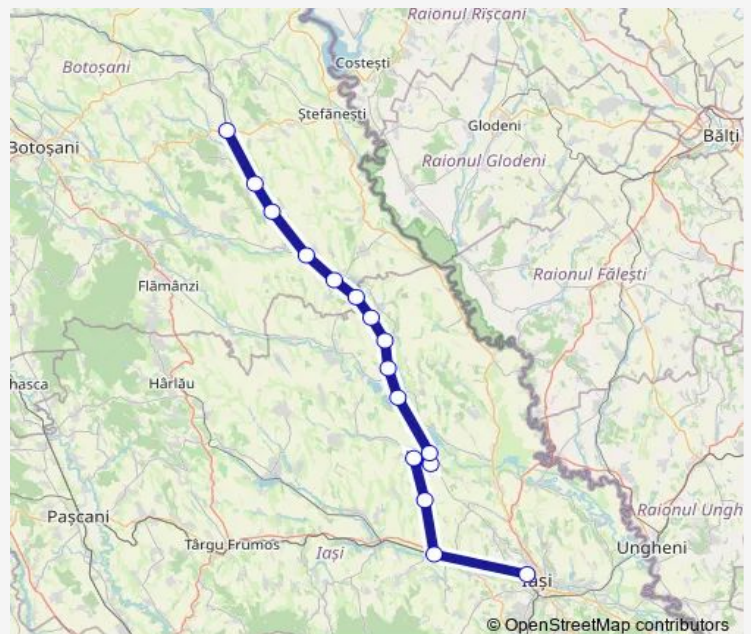

Rail R: Iași - Trușești Hm. R: Iași - Lețcani - Movileni h. - Potângenii h. - Biserica Larga Jijia h. - Larga Jijia Hm. - Vlădeni - Iacobenii Vechi h. - Șoldana h. - Andrieșeni h. - Rediu h. - Răușeni h. - Todireni Hm. - Jijia h. - Zlătunoaia h. - Trușești Hm.

[Go to website](#)

Direction

Iași — Trușești Hm.

16 stops

[Open route schedule](#)

Iași
Lețcani
Movileni h.
Potângenii h.
Biserica Larga Jijia h.
Larga Jijia Hm.
Vlădeni
Iacobenii Vechi h.
Șoldana h.
Andrieșeni h.
Rediu h.
Răușeni h.
Todireni Hm.
Jijia h.
Zlătunoaia h.
Trușești Hm.

Route schedule

Iași — Trușești Hm.

Monday	19:20-20:30
Tuesday	19:20-20:30
Wednesday	19:20-20:30
Thursday	19:20-20:30
Friday	19:20-20:30
Saturday	19:20-20:30
Sunday	19:20-20:30

Route info

Direction: Iași

Stops: 16

Trip Duration: 2 hour 18 min