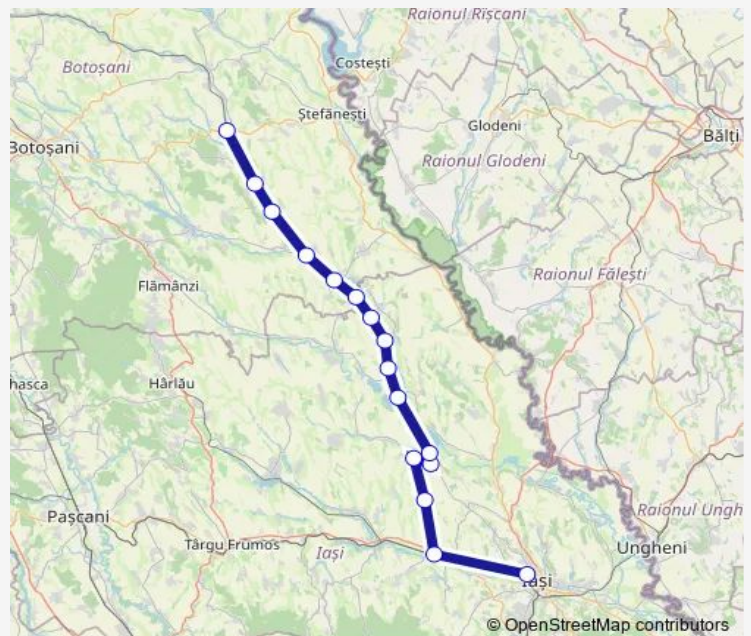

Rail R: Iași - Trușești Hm. R: Iași - Lețcani - Movileni h.
- Potângenii h. - Biserica Larga Jijia h. - Larga Jijia Hm. -
Vlădenii h. - Iacobeni Vechi h. - Șoldana h. - Andrieșeni h. -
Rediu h. - Răușeni h. - Todireni Hm. - Jijia h. - Zlătunoaia h.
- Trușești Hm.

[Go to website](#)

Direction

Iași — Trușești Hm.

16 stops

[Open route schedule](#)

Iași
Lețcani
Movileni h.
Potângenii h.
Biserica Larga Jijia h.
Larga Jijia Hm.
Vlădenii h.
Iacobeni Vechi h.
Șoldana h.
Andrieșeni h.
Rediu h.
Răușeni h.
Todireni Hm.
Jijia h.
Zlătunoaia h.
Trușești Hm.

Route schedule

Iași — Trușești Hm.

Monday	19:20-20:30
Tuesday	19:20-20:30
Wednesday	19:20-20:30
Thursday	19:20-20:30
Friday	19:20-20:30
Saturday	19:20-20:30
Sunday	19:20-20:30

Route info

Direction: Iași

Stops: 16

Trip Duration: 2 hour 12 min