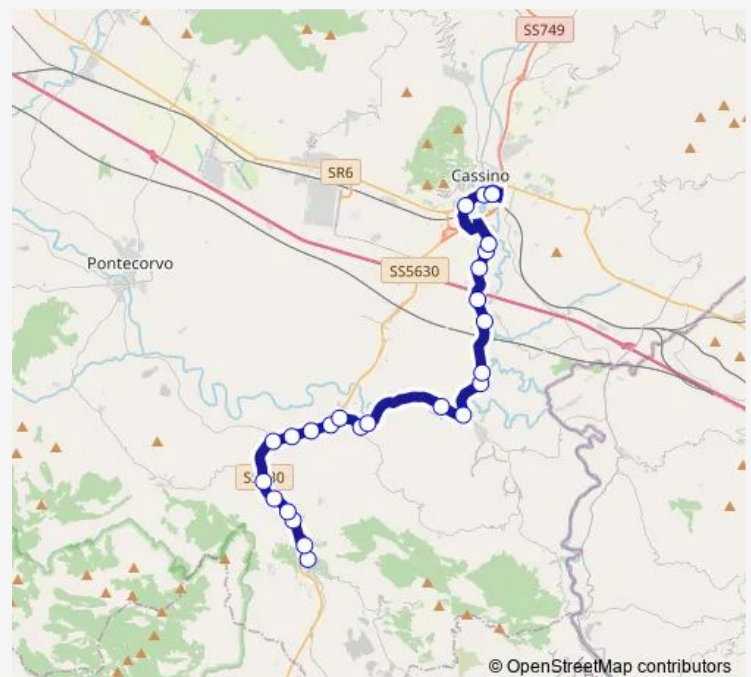

CASSINO | Via Santi Via Ammaturo # f8145

CASSINO | Sant'Angelo # f8249

CASSINO | Via Sant'Apollinare (Liceo) # f8250

Route schedule

Ausonia | Via Dante # f4386 — Cassino | Viale Garigliano
Via Volturno # f4412

Monday —

Tuesday —

Wednesday —

Thursday —

Friday —

Saturday 07:40

Sunday —

Route info

Direction: Ausonia | Via Dante # f4386

Stops: 26

Trip Duration: 0 hour 35 min

Ausonia - Cassino # Cs244d

CASSINO | Ponte Marozzo # f8251

Cassino | Via Di Biasio Via Ausonia # f4410

Cassino | Stazione FS # f4411