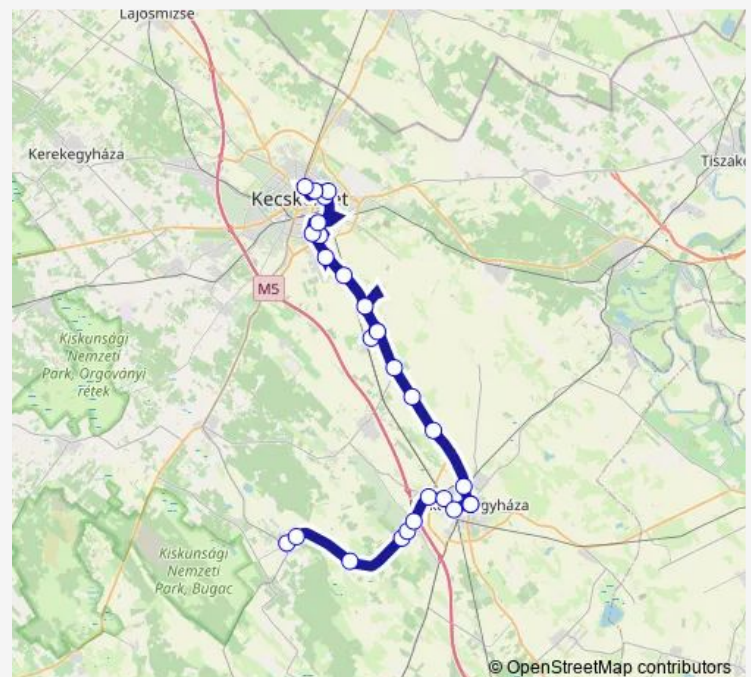

Városföld, bejárati út

Kunszállási elágazás (5-ös számú főút)

Kiskunfélegyháza, Aranyhegyi csárda

Kiskunfélegyháza, Aranyhegyi iskola

Kiskunfélegyháza, Petőfi lakótelep

Kiskunfélegyháza, autóbusz-állomás

Kiskunfélegyháza, autóbusz-állomás

Friday 06:05-23:20

Saturday 06:05

Sunday —

Route info

Direction: Kecskemét, autóbusz-állomás

Stops: 28

Trip Duration: 1 hour 20 min

Kiskunfélegyháza, bugaci útelágazás (5302-es számú út)