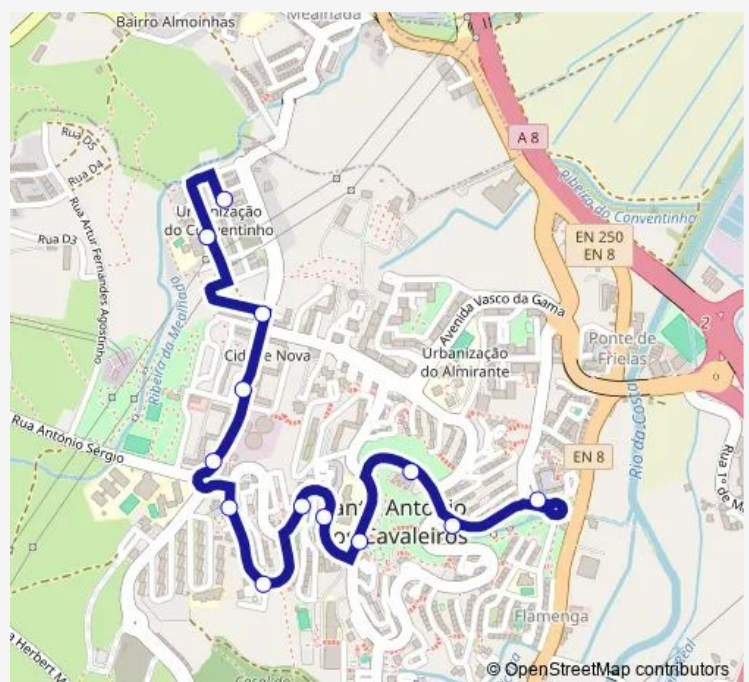

R Rómulo Carvalho 14 (Escola)

R Sebastião e Silva 19 (Q Conventinho)

Route schedule

Av Marquês Marialva (Correios) — R Sebastião e Silva 19 (Q Conventinho)

Monday 07:00-08:20

Tuesday 07:00-08:20

Wednesday 07:00-08:20

Thursday 07:00-08:20

Friday 07:00-08:20

Saturday —

Sunday —

Route info

Direction: Av Marquês Marialva (Correios)

Stops: 13

Trip Duration: 0 hour 9 min

Direction

R Sebastião e Silva 19 (Q Conventinho) — Av Marquês Marialva (Correios)

13 stops

[Open route schedule](#)

R Sebastião e Silva 19 (Q Conventinho)

R Rómulo Carvalho 14 (Escola)

R Fernão Mendes Pinto 11A (Cidade Nova)

Wednesday 06:45-08:30

Thursday 06:45-08:30

Friday 06:45-08:30

Saturday —

Sunday —

Route info

Direction: R Sebastião e Silva 19 (Q Conventinho)

Stops: 13