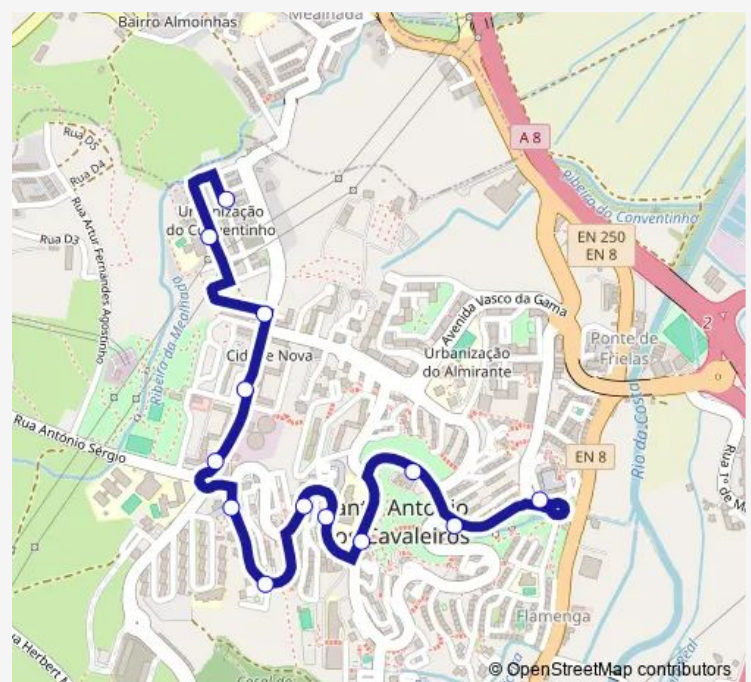

R Rómulo Carvalho 14 (Escola)

R Sebastião e Silva 19 (Q Conventinho)

Route schedule

Av Marquês Marialva (Correios) — R Sebastião e Silva 19 (Q Conventinho)

Monday 07:00-08:20

Tuesday 07:00-08:20

Wednesday 07:00-08:20

Thursday 07:00-08:20

Friday 07:00-08:20

Saturday —

Sunday —

Route info

Direction: Av Marquês Marialva (Correios)

Stops: 13

Trip Duration: 0 hour 9 min

Direction

R Sebastião e Silva 19 (Q Conventinho) — Av Marquês Marialva (Correios)

13 stops

[Open route schedule](#)

R Sebastião e Silva 19 (Q Conventinho)

R Rómulo Carvalho 14 (Escola)

R Fernão Mendes Pinto 11A (Cidade Nova)

Wednesday 06:45-08:30

Thursday 06:45-08:30

Friday 06:45-08:30

Saturday —

Sunday —

Route info

Direction: R Sebastião e Silva 19 (Q Conventinho)

Stops: 13