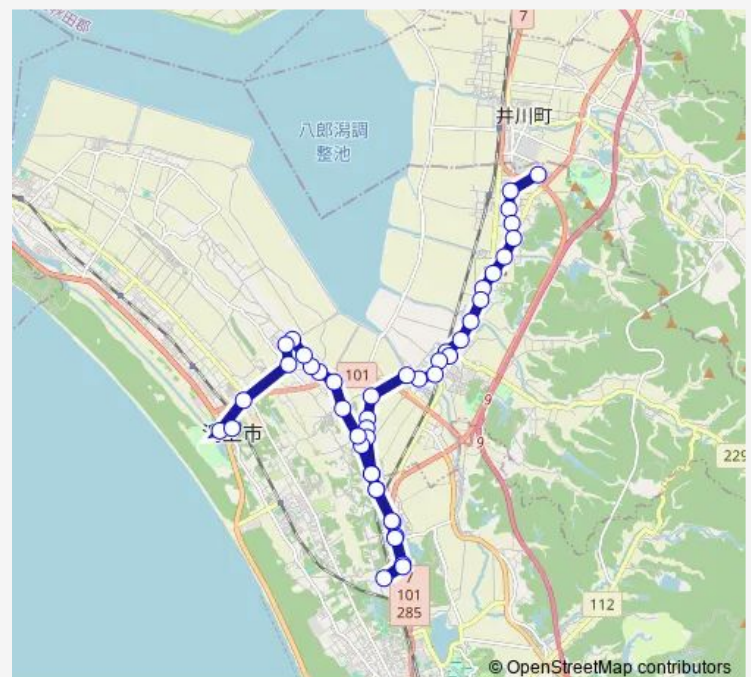

Saturday 09:55-17:35

Sunday —

Route info

Direction: 瀧上市役所

Stops: 34

Trip Duration: 0 hour 39 min

大久保駅入口

大久保駅前

ブルーホール

飯塚下丁

メルシティ瀧上

Direction

フカイ工業前 — メルシティ瀧上

41 stops

[Open route schedule](#)

フカイ工業前