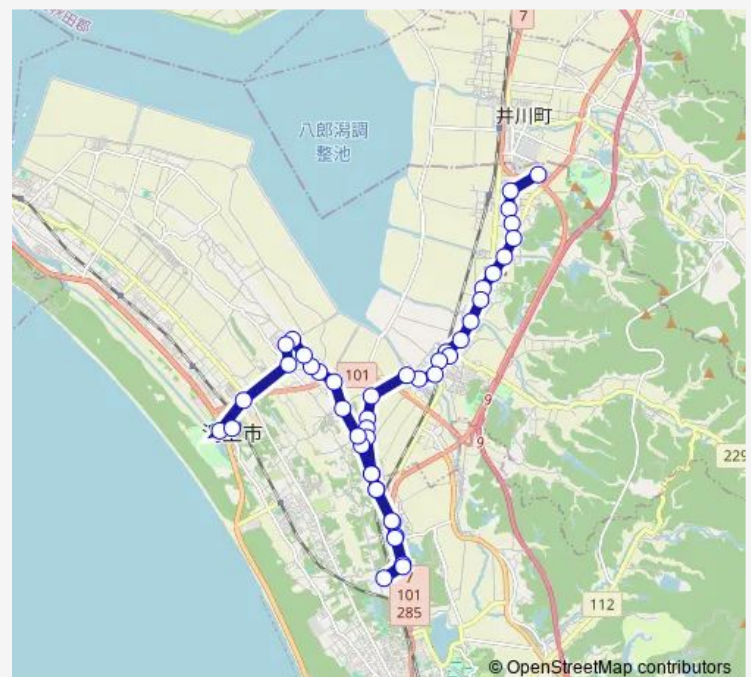

### Route schedule

瀧上市役所 — メルシティ瀧上

Monday 09:55-17:35

Tuesday 09:55-17:35

Wednesday 09:55-17:35

Thursday 09:55-17:35

Friday 09:55-17:35

Saturday 09:55-17:35

### Route info

Direction: 瀧上市役所

Stops: 34

Trip Duration: 0 hour 39 min

大久保駅入口

大久保駅前

虻川上丁

虻川中丁