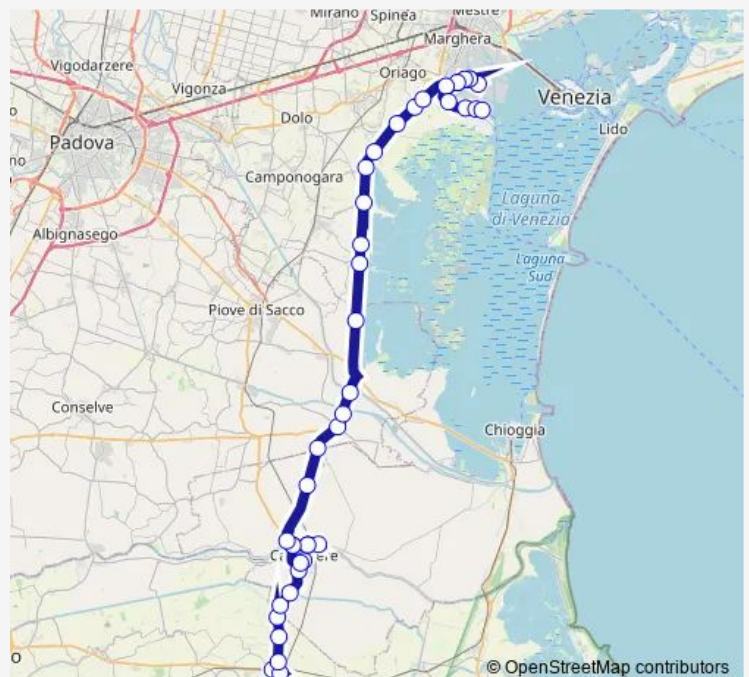

Direction

Adria Fs — Dei Cantieri Centrale

43 stops

[Open route schedule](#)

- Adria Fs
- Adria Marconi
- Adria Bindola
- Adria Sabbioni
- Adria Campelli
- Cavarzere Passetto
- Cavarzere Botta
- Cavarzere Ca' Labia
- Cavarzere
- Cavarzere Margherita
- Cavarzere Pontenovo
- Cavarzere Trieste
- Villaggio Busonera
- Cavarzere Trieste
- Cavarzere Pontenovo
- Cavarzere Ca' Venier
- Cona Localita' Brusio
- Correzzola Cantarana
- Treponti Lovo
- Brenta d'Abba'
- Santa Margherita

Route schedule

Adria Fs — Dei Cantieri Centrale

Monday	06:00
Tuesday	06:00
Wednesday	06:00
Thursday	06:00
Friday	06:00
Saturday	—
Sunday	—

Route info

Direction: Adria Fs

Stops: 43

Trip Duration: 1 hour 10 min

Rosara
Lova
Romea Canale Piccolo
Lugo
Romea Lughetto
Romea Giare
Romea Bastie
Romea Ca' Balletto
Romea Malcanton
Chimica Meccanica
Chimica Ingresso 4
Chimica Ingresso 5
Chimica Ingresso 7
Chimica Ingresso 8
Chimica Ingresso 7
Chimica Ingresso 5
Chimica Ingresso 4
Chimica Meccanica
dell' Elettronica Silos
Elettronica Stabilimento
Elettronica 9
Dei Cantieri Centrale