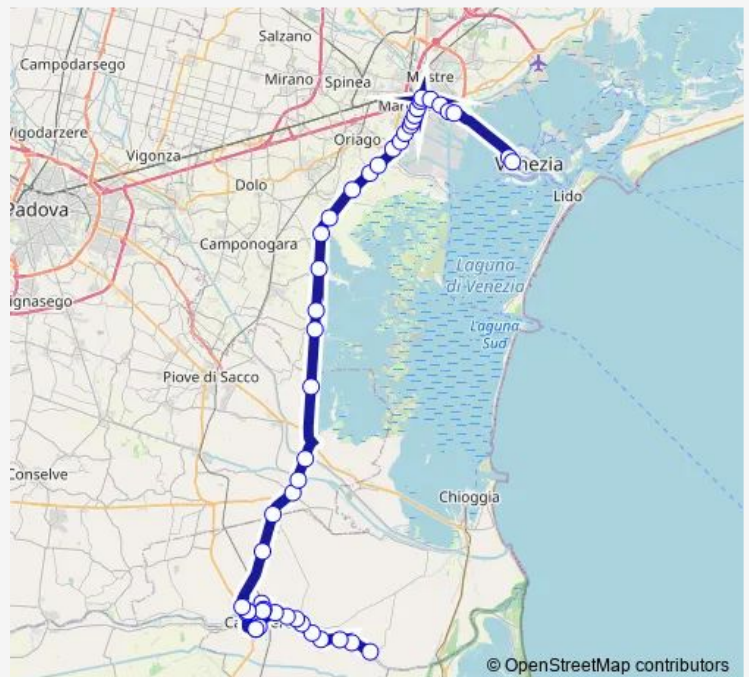

Direction

San Pietro Chiesa — Venezia

50 stops

[Open route schedule](#)

- San Pietro Chiesa
- San Pietro Civico 21
- San Pietro Pizzon
- Argine Sinistro Gasdotto
- Cavarzere Viola
- Boscochiaro Liberazione
- Boscochiaro 4 Novembre
- Cavarzere Sant' Antonio
- Monte Grappa Canale
- Monte Grappa Ponte
- Monte Grappa Piovese
- Cavarzere Margherita
- Cavarzere
- Cavarzere Margherita
- Cavarzere Pontenovo
- Cavarzere Trieste
- Trieste Stazione Fs
- Cavarzere Gorzone
- Cavarzere Trieste
- Cavarzere Pontenovo
- Cavarzere Ca' Venier

Route schedule

San Pietro Chiesa — Venezia

Monday	05:32
Tuesday	05:32
Wednesday	05:32
Thursday	05:32
Friday	05:32
Saturday	—
Sunday	—

Route info

Direction: San Pietro Chiesa

Stops: 50

Trip Duration: 1 hour 14 min

58re — San Pietro Chiesa - Venezia

Cona Localita' Brusio

Correzzola Cantarana

Treponti Lovo

Brenta d'Abba'

Santa Margherita

Rosara

Lova

Romea Canale Piccolo

Lugo

Romea Lughetto

Romea Giare

Romea Bastie

Romea Ca' Balletto

Romea Malcanton

Deposito della Fisica