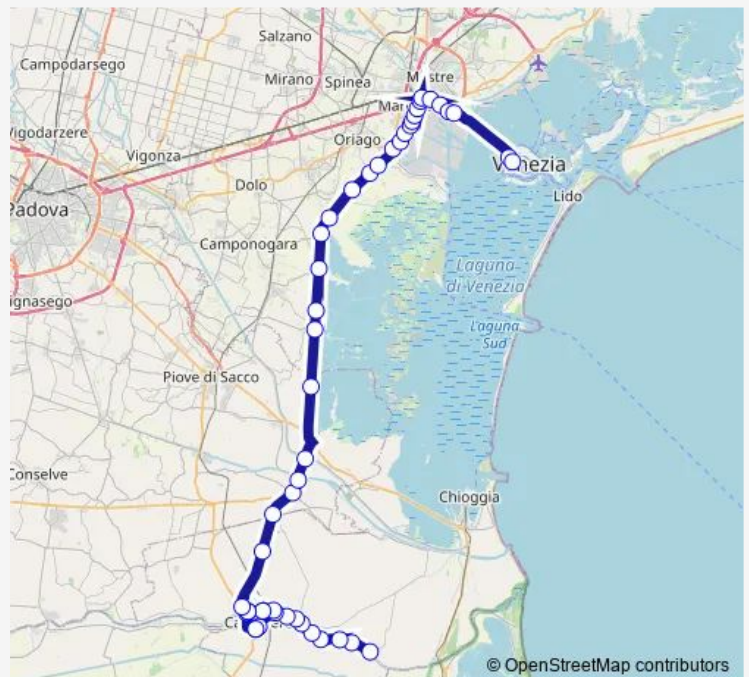

**Direction**

San Pietro Chiesa — Venezia

49 stops

[Open route schedule](#)

- San Pietro Chiesa
- San Pietro Civico 21
- San Pietro Pizzon
- Argine Sinistro Gasdotto
- Cavarzere Viola
- Boscochiaro Liberazione
- Boscochiaro 4 Novembre
- Cavarzere Sant' Antonio
- Monte Grappa Canale
- Monte Grappa Ponte
- Monte Grappa Piovese
- Cavarzere Margherita
- Cavarzere
- Cavarzere Margherita
- Cavarzere Pontenovo
- Cavarzere Trieste
- Villaggio Busonera
- Cavarzere Trieste
- Cavarzere Pontenovo
- Cavarzere Ca' Venier
- Cona Localita' Brusio

Route schedule

San Pietro Chiesa — Venezia

Monday	05:32
Tuesday	05:32
Wednesday	05:32
Thursday	05:32
Friday	05:32
Saturday	—
Sunday	—

Route info

Direction: San Pietro Chiesa

Stops: 49

Trip Duration: 1 hour 14 min

58RE — San Pietro Chiesa - Venezia

Correzzola Cantarana

Treponti Lovo

Brenta d'Abba'

Santa Margherita

Rosara

Lova

Romea Canale Piccolo