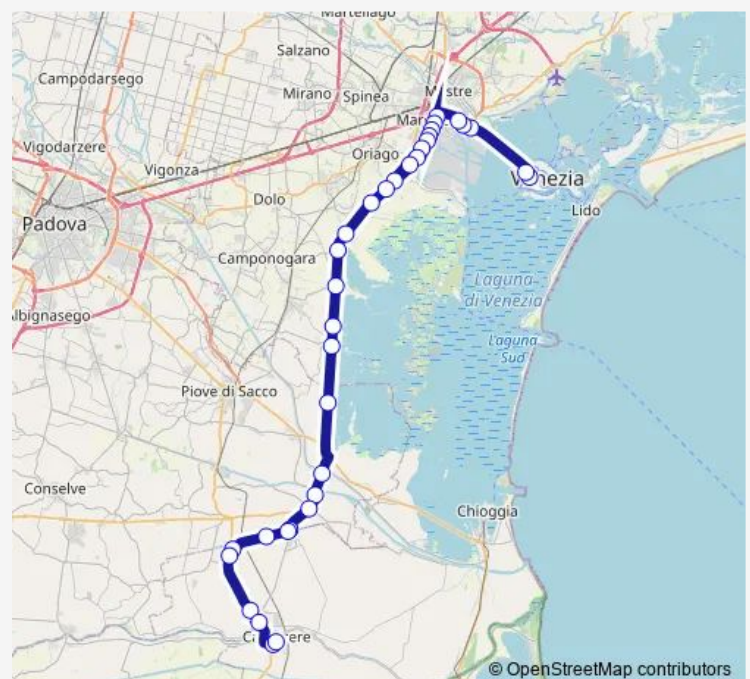

Direction

Cavarzere — Venezia

36 stops

[Open route schedule](#)

- Cavarzere
- Cavarzere Margherita
- Cavarzere Ca' Venier
- Cavarzere Coette Alte
- Pegolotte Piera
- Stazione Pegolotte
- Monsole Venezia
- Corezzola Cantarana
- Correzzola Cantarana
- Treponti Lovo
- Brenta d'Abba'
- Santa Margherita
- Rosara
- Lova
- Romea Canale Piccolo
- Lugo
- Romea Lughetto
- Romea Giare
- Romea Bastie
- Romea Ca' Balletto
- Romea Malcanton

Route schedule

Cavarzere — Venezia

Monday	06:25-15:50
Tuesday	06:25-15:50
Wednesday	06:25-15:50
Thursday	06:25-15:50
Friday	06:25-15:50
Saturday	06:25-15:50
Sunday	—

Route info

Direction: Cavarzere

Stops: 36

Trip Duration: 0 hour 56 min

Deposito della Fisica

Malcontenta Padana

Padana Avena

Bandiera Cruto

Bandiera Ghega

Bandiera Tommaseo

Bandiera Cantore

Sunday —

Route info

Direction: Venezia

Stops: 34

Trip Duration: 0 hour 58 min

Correzzola Cantarana

Correzzola Cantarana

Monsole Venezia