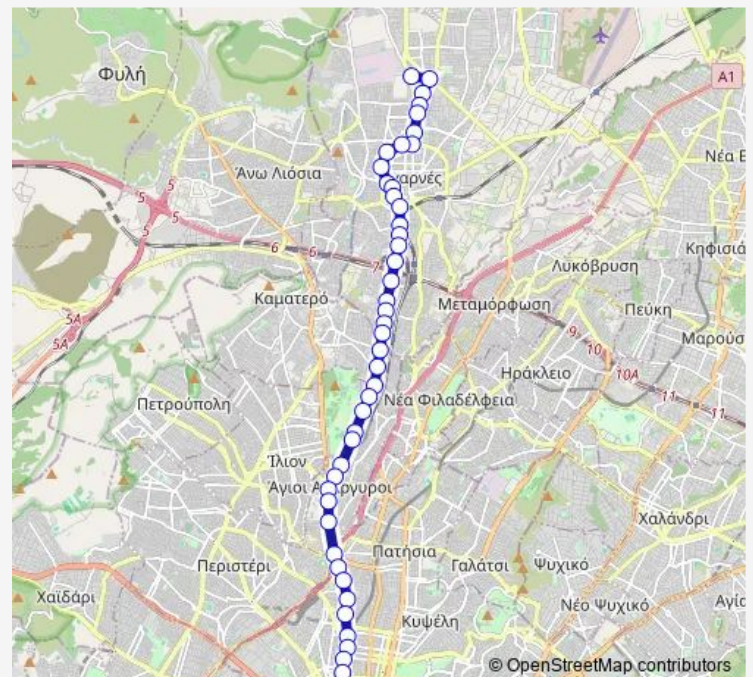

Direction

Τερμα — Αφετηρια-Στ.Λαρισησ

44 stops

[Open route schedule](#)

- Τερμα
- 3η Θρακομακεδωνων
- 2η Θρακομακεδωνων
- 1η Θρακ/Δονων
- 7η Παρνηθου
- 6η Παρνηθου
- Ηρωων Πολυτεχνειου
- Π.Μελα
- Αγ.Γεωργιου
- Δ.Δεδε
- Παλαιο Κοιμητηριο
- Καραβου
- Λιοσιων
- Ηρωων
- 17η Μενιδιου
- 16η Μενιδιου
- Τελωνειο
- Αττικη Οδοσ
- Κυκλαδων
- 11η Μενιδιου
- 10η Μενιδιου

Route info

Direction: Τερμα

Stops: 44

Trip Duration: 0 hour 45 min

Αγ.Αποστολοι

9η Μενιδιου

8η Μενιδιου

7η Μενιδιου

Sunday 05:30-24:00

Route info

Direction: Αφετηρια-Στ.Λαρισησ

Stops: 52

Trip Duration: 1 hour 0 min

10η Μενιδίου

11η Μενιδίου

Κυκλαδων