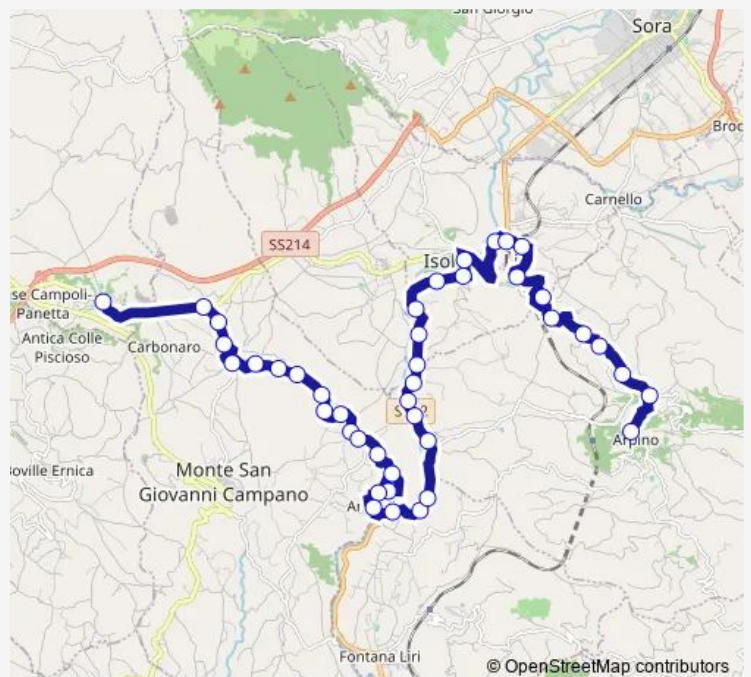

Bus Casamari - Arpino # Ar32a

[Go to website](#)

Direction

Veroli | Abbazia di Casamari # f5867 — ARPINO | Piazzale Rotondi # f6820

42 stops

[Open route schedule](#)

- Veroli | Abbazia di Casamari # f5867
- Monte S. Giovanni C. | Porrino # f5869
- MONTE S. GIOVANNI C. | Porrino Vicolo # f6932
- MONTE S. GIOVANNI C. | Ciccarelli # f6933
- MONTE S. GIOVANNI C. | Colonnelle # f6681
- MONTE S. GIOVANNI C. | Via Anitrella Via Fosso # f6682
- MONTE S. GIOVANNI C. | Via Anitrella (Km 1) # f6683
- MONTE S. GIOVANNI C. | Via Fraduemonti # f6684
- MONTE S. GIOVANNI C. | Via Anitrella (Km 2) # f6685
- MONTE S. GIOVANNI C. | Via Sant'Elia # f6686
- MONTE S. GIOVANNI C. | Via Anitrella (Km 3) # f6687
- MONTE S. GIOVANNI C. | Chiaiamari # f6688
- MONTE S. GIOVANNI C. | Via Colli Via Sione # f6689
- MONTE S. GIOVANNI C. | Via Sione Via Colle Zoppo # f6934
- MONTE S. GIOVANNI C. | Vado Pantano # f6935
- MONTE S. GIOVANNI C. | Caldaroni # f6936
- MONTE S. GIOVANNI C. | Valle Grande # f6937
- MONTE S. GIOVANNI C. | Anitrella # f6938
- FONTANA LIRI | Via Valle Liri (Km 68) # f6990
- FONTANA LIRI | Via Fontecupa Via Muraglione # f6883

Route schedule

Veroli | Abbazia di Casamari # f5867 — ARPINO | Piazzale Rotondi # f6820

Monday	07:30
Tuesday	07:30
Wednesday	—
Thursday	07:30
Friday	07:30
Saturday	07:10-07:30
Sunday	—

Route info

Direction: Veroli | Abbazia di Casamari # f5867

Stops: 42

Trip Duration: 0 hour 45 min

Casamari - Arpino # Ar32a

FONTANA LIRI | Via Fontecupa, 27 # f6884

ARPINO | Via Scaffa Via Stazione # f6991

ARPINO | Via Scaffa Via Cicchillitto # f6992

ARPINO | Scaffa # f6993

ISOLA LIRI | Abate # f7004

ARPINO | Vallefredda # f7005

ARPINO | Via Tulliana (Km 4) # f7006

ARPINO | Via Amendola Viale Mastroianni # f7007

ARPINO | Via Amendola (Trepanico) # f7008

ARPINO | Via Amendola (Liceo) # f7009