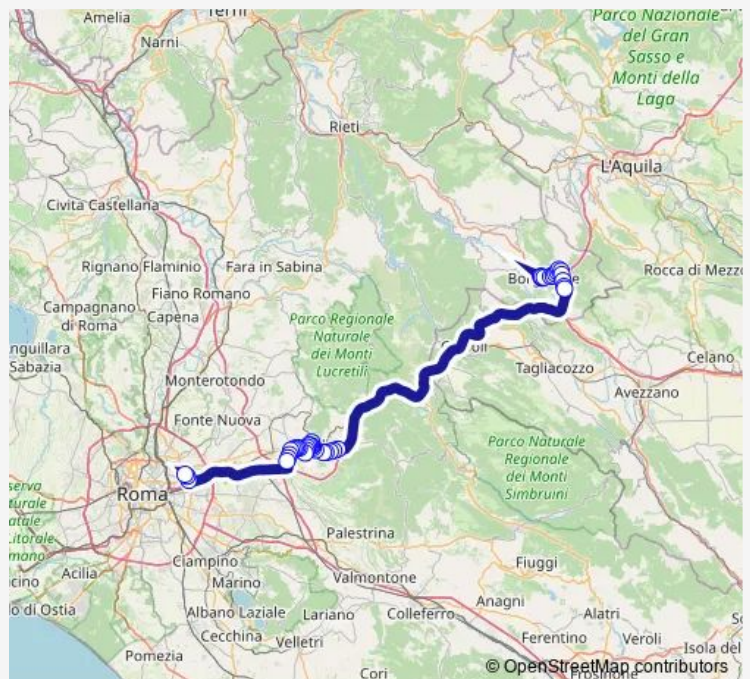

Direction

BORGOROSE | Piazza Municipio # f8254 — ROMA | Ponte Mammolo (Metro B) # f9021

41 stops

[Open route schedule](#)

- BORGOROSE | Piazza Municipio # f8254
- BORGOROSE | Viale Micangeli # f8255
- BORGOROSE | Via Roma Via San Rocco # f8256
- BORGOROSE | Via Roma Via Sant'Anastasia # f8257
- BORGOROSE | Via Roma Via Umberto I # f8258
- BORGOROSE | Collefegato # f8259
- BORGOROSE | Via Cicolana Via Salto Cicolana # f8260
- BORGOROSE | Via Cicolana Via Quercia # f8261
- BORGOROSE | Via Cicolana Via Rose # f8262
- BORGOROSE | Corvaro # f8263
- BORGOROSE | Via Corvaro Via Sport # f8264
- BORGOROSE | Via Corvaro (Km 3) # f8265
- BORGOROSE | San Francesco Vecchio # f8266
- BORGOROSE | Via Corvaro (Km 5) # f8267
- BORGOROSE | Casello Valle del Salto # f8268
- Castel Madama | Via Empolitana (Casello) # f12038
- Castel Madama | Via Empolitana Via Sant'Anna # f11957
- Castel Madama | Via Empolitana (Km 4) # f11958
- Castel Madama | Monitola # f11959
- Tivoli | Via Empolitana Via Arci # f11960
- Tivoli | L.go Saragat (Cimitero) # f11961

Route schedule

BORGOROSE | Piazza Municipio # f8254 — ROMA | Ponte Mammolo (Metro B) # f9021

Monday	06:30
Tuesday	06:30
Wednesday	—
Thursday	06:30
Friday	06:30
Saturday	06:30
Sunday	—

Route info

Direction: BORGOROSE | Piazza Municipio # f8254

Stops: 41

Trip Duration: 1 hour 45 min

Borgorose - Roma Ponte Mammolo # Bo69a

Tivoli | Ist. Superiore E.Fermi # f11702

Tivoli | Viale Roma (Ospedale) Ist, magistrale Isabella D'Este # f11703

TIVOLI | Largo Sant'Angelo # f8979

Tivoli | Via Tiburtina Via Serena # f11900

Tivoli | Via Maremmana (Ponte Lucano) # f12153

Tivoli | Via Maremmana Str. Roccabruna # f12154

Tivoli | Via Maremmana (Villaggio Adriano) # f12155

Tivoli | Via Maremmana Via Sabina # f12156