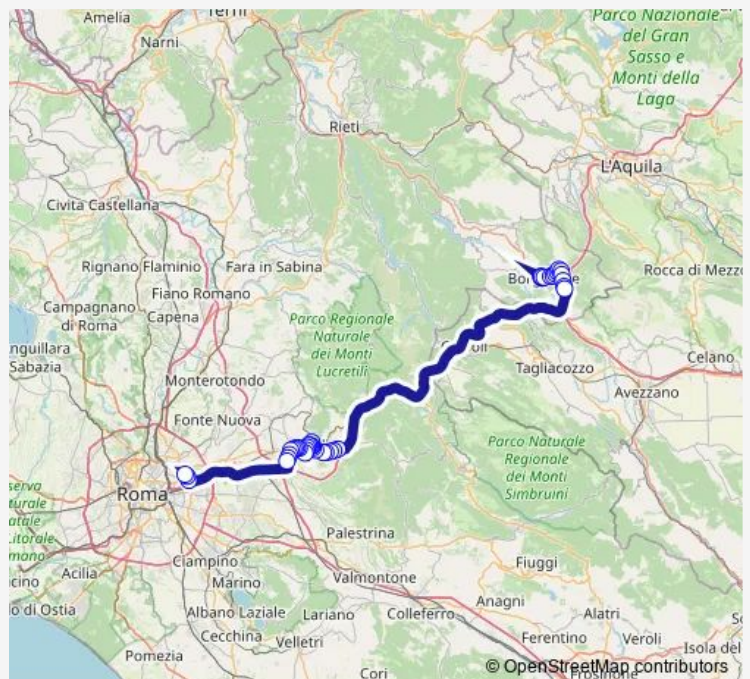

Bus Borgorose - Roma Ponte Mammolo # Bo69a

[Go to website](#)

Direction

Borgorose | Piazza Municipio # f8254 — Roma | Ponte Mammolo (Metro B) # f9021

41 stops

[Open route schedule](#)

- Borgorose | Piazza Municipio # f8254
- Borgorose | Viale Micangeli # f8255
- Borgorose | Via Roma Via San Rocco # f8256
- Borgorose | Via Roma Via Sant'Anastasia # f8257
- Borgorose | Via Roma Via Umberto I # f8258
- Borgorose | Collefegato # f8259
- Borgorose | Via Cicolana Via Salto Cicolana # f8260
- Borgorose | Via Cicolana Via Quercia # f8261
- Borgorose | Via Cicolana Via Rose # f8262
- Borgorose | Corvaro # f8263
- Borgorose | Via Corvaro Via Sport # f8264
- Borgorose | Via Corvaro (Km 3) # f8265
- Borgorose | San Francesco Vecchio # f8266
- Borgorose | Via Corvaro (Km 5) # f8267
- Borgorose | Casello Valle del Salto # f8268
- Castel Madama | Via Empolitana (Casello) # f12038
- Castel Madama | Via Empolitana Via Sant'Anna # f11957
- Castel Madama | Via Empolitana (Km 4) # f11958
- Castel Madama | Monitola # f11959
- Tivoli | Via Empolitana Via Arci # f11960
- Tivoli | L.go Saragat (Cimitero) # f11961

Route schedule

Borgorose | Piazza Municipio # f8254 — Roma | Ponte Mammolo (Metro B) # f9021

Monday	06:30
Tuesday	06:30
Wednesday	06:30
Thursday	06:30
Friday	06:30
Saturday	—
Sunday	—

Route info

Direction: Borgorose | Piazza Municipio # f8254

Stops: 41

Trip Duration: 1 hour 44 min

Borgorose - Roma Ponte Mammolo # Bo69a

Tivoli | Ist. Superiore E.Fermi # f11702

Tivoli | Viale Roma (Ospedale) Ist, magistrale Isabella D'Este # f11703

Tivoli | Largo Sant'Angelo # f8979

Tivoli | Viale Trieste (Ospedale) | Ist, magistrale Isabella D'Este # f8975

Tivoli | Piazza Matteotti # f8976

Tivoli | Piazza Garibaldi (Villa d'Este) # f11836

Tivoli | Via Tiburtina Viale Arnaldi # f11837