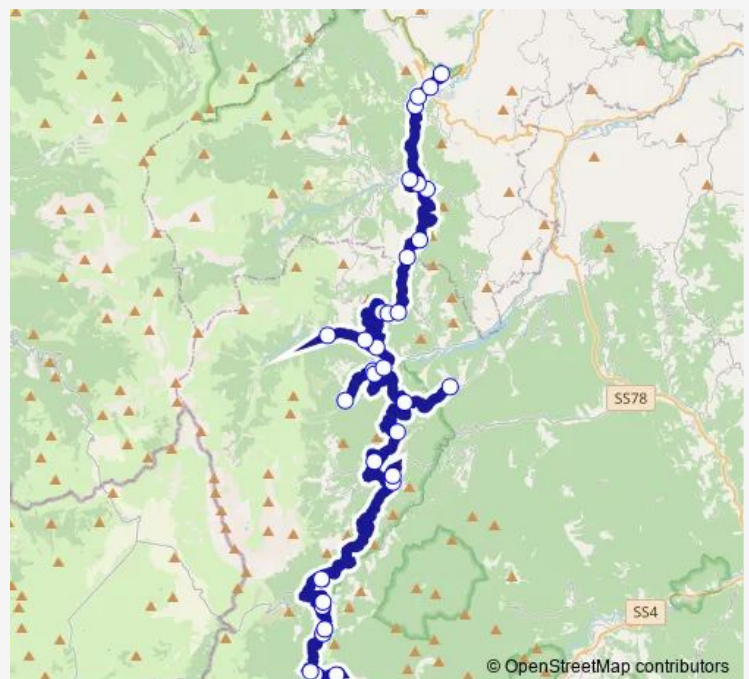

Wednesday 10:25

Thursday 10:25

Friday 10:25

Saturday 10:25

Sunday —

Route info

Direction: Trisungo - Distributore Brandi

Stops: 33

Trip Duration: 1 hour 40 min

■ Trisungo-Propezzano-Vallegrascia-Rocca DI Montemonaco-Montemonaco-Amandola

Montemonaco

VIA Stradone

Bivio Ropaga

Ripavecchia

Cerretana

Bivio Comunanza