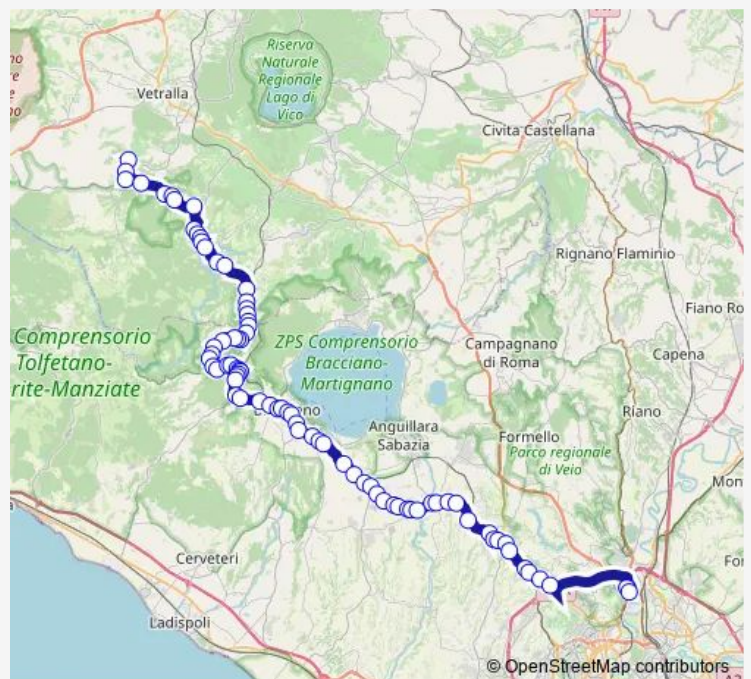

Oriolo | Via Braccianese Str. Castellina # f1625

Oriolo | Via Braccianese Via Fontanella # f1626

Oriolo | Via Braccianese Str. Croce Nuova # f1627

Oriolo | Stazione FS # f1628

Oriolo | Via Stazione Via Mazzini # f15322

Oriolo | Piazza Claudia # f1629

Route schedule

Blera | Piazza Giovanni Xxiii # f1548 — Roma | Saxa Rubra (Arrivi) # f1494

Monday	—
Tuesday	—
Wednesday	—
Thursday	—
Friday	—
Saturday	12:50
Sunday	—

Route info

Direction: Blera | Piazza Giovanni Xxiii # f1548

Stops: 80

Trip Duration: 1 hour 45 min

Blera - Roma Saxa Rubra # Mz533a

Oriolo | Via Claudia Via Convento # f1630

Canale M. | Via Oriolo Via Follonica # f312