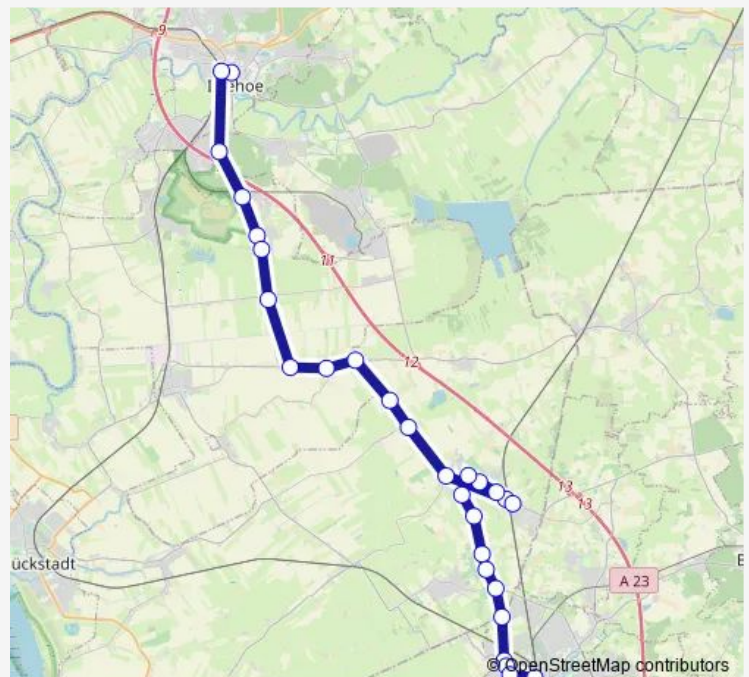

Horst (Holst.), Amtsverwaltung

Horst (Holst.), Schloburger Weg

Horst (Holst.), Horstmühle

Route schedule

Itzehoe, ZOB — Bf. Elmshorn (Zob)

Monday 04:37-18:37

Tuesday 04:37-18:37

Wednesday 04:37-18:37

Thursday 04:37-18:37

Friday 04:37-18:37

Saturday —

Sunday —

Route info

Direction: Itzehoe, ZOB

Stops: 28

Trip Duration: 0 hour 44 min

■ 6525

Horst (Holst.), An der Bundesstraße 28

Horst (Holst.), Horster Landstraße 1

Elmshorn, Grenzweg

Elmshorn, Hasenbusch

Elmshorn, Amselstraße

Elmshorn, Jahnstraße

Bf. Elmshorn (Zob)

Direction

Horst (Holst.), Amtsverwaltung — Itzehoe, Zob

23 stops

[Open route schedule](#)

Horst (Holst.), Amtsverwaltung

Horst (Holst.), Am Markt

Horst (Holst.), Ernst-Barlach-Straße

Horst (Holst.), Stellbusch