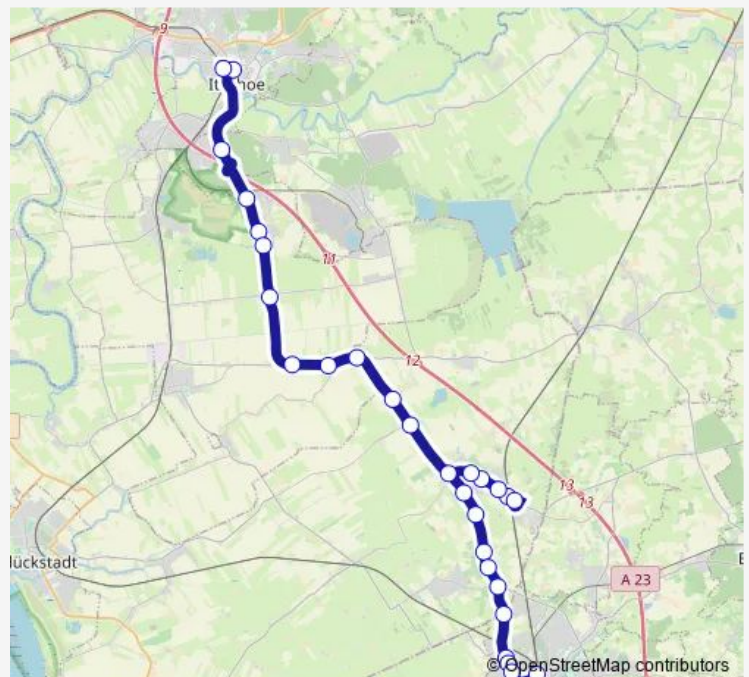

### Route schedule

Itzehoe, ZOB — Bf. Elmshorn (Zob)

Monday 04:37-18:37

Tuesday 04:37-18:37

Wednesday 04:37-18:37

Thursday 04:37-18:37

Friday 04:37-18:37

Saturday —

### Route info

Direction: Itzehoe, ZOB

Stops: 28

Trip Duration: 0 hour 45 min

6525 — Itzehoe, ZOB > Horst > Elmshorn

Horst (Holst.), An der Bundesstraße 28

Horst (Holst.), Horster Landstraße 1

Elmshorn, Grenzweg