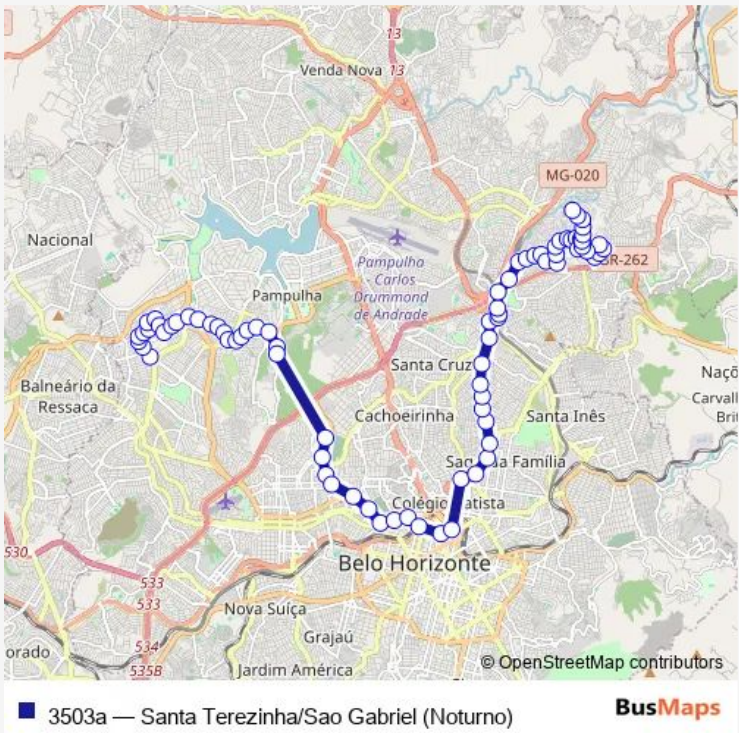

Bus 3503a Santa Terezinha/Sao Gabriel (Noturno)

[Go to website](#)

Direction
 Ave Ayres Da Mata Machado 193 — Rua Santa Leopoldina 351

82 stops

[Open route schedule](#)

- Ave Ayres Da Mata Machado 193
- Rua Jose Gomes 26
- Rua Jose Gomes 202
- Rua Maria Felicia 182
- Rua Maria Felicia 340
- Rua Maria Felicia 520
- Rua Julita Nogueira Soares 560
- Rua Julita Nogueira Soares 708
- Rua Bom Jesus Da Penha 121
- Ave Santa Terezinha 955
- Ave Santa Terezinha 675
- Ave Santa Terezinha 333
- Ave Santa Terezinha 235
- Rua Povia De Varzim 531
- Rua Povia De Varzim 221
- Rua Povia De Varzim 39
- Rua Sena Madureira 477
- Rua Sena Madureira 335
- Rua Sena Madureira 57
- Rua Monteiro Lobato 283
- Rua Monteiro Lobato 211

Route schedule
 Ave Ayres Da Mata Machado 193 — Rua Santa Leopoldina 351

Monday	00:20-03:55
Tuesday	00:20-03:55
Wednesday	00:20-03:55
Thursday	00:20-03:55
Friday	00:20-03:55
Saturday	00:20-03:50
Sunday	00:05-03:50

Route info

Direction: Ave Ayres Da Mata Machado 193

Stops: 82

Trip Duration: 2 hour 3 min

Rua Conceicao Do Mato Dentro 539

Rua Conceicao Do Mato Dentro 399

Ave Presidente Carlos Luz 4055

Ave Presidente Carlos Luz 4555