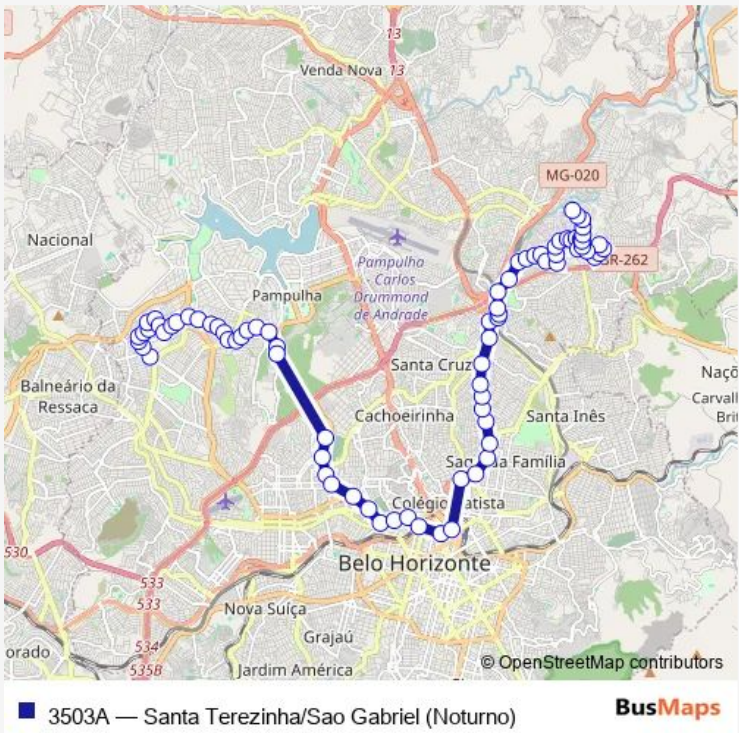

Bus 3503A Santa Terezinha/Sao Gabriel (Noturno)

[Go to website](#)

Direction
 Ave Ayres Da Mata Machado 193 — Rua Santa Leopoldina 351
 82 stops
[Open route schedule](#)

- Ave Ayres Da Mata Machado 193
- Rua Jose Gomes 26
- Rua Jose Gomes 202
- Rua Maria Felicia 182
- Rua Maria Felicia 340
- Rua Maria Felicia 520
- Rua Julita Nogueira Soares 560
- Rua Julita Nogueira Soares 708
- Rua Bom Jesus Da Penha 121
- Ave Santa Terezinha 955
- Ave Santa Terezinha 675
- Ave Santa Terezinha 333
- Ave Santa Terezinha 235
- Rua Povia De Varzim 531
- Rua Povia De Varzim 221
- Rua Povia De Varzim 39
- Rua Sena Madureira 477
- Rua Sena Madureira 335
- Rua Sena Madureira 57
- Rua Monteiro Lobato 283
- Rua Monteiro Lobato 211

Route schedule
 Ave Ayres Da Mata Machado 193 — Rua Santa Leopoldina 351

Monday	00:20-03:55
Tuesday	00:20-03:55
Wednesday	00:20-03:55
Thursday	00:20-03:55
Friday	00:20-03:55
Saturday	00:20-03:50
Sunday	00:05-03:50

Route info
 Direction: Ave Ayres Da Mata Machado 193
 Stops: 82
 Trip Duration: 2 hour 3 min

Rua Conceicao Do Mato Dentro 539

Rua Conceicao Do Mato Dentro 399

Ave Presidente Carlos Luz 4055

Ave Presidente Carlos Luz 4555