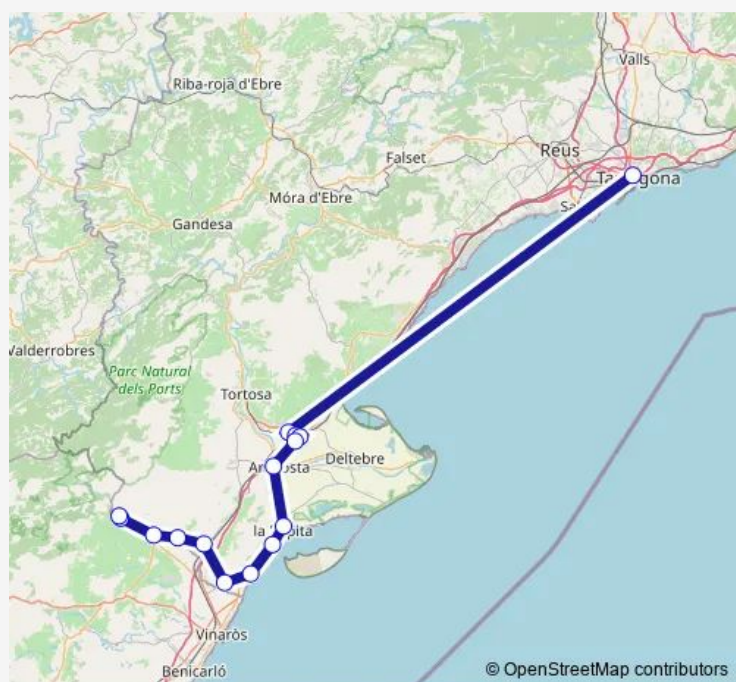

## Direction

Tarragona (estació d'autobusos) — Tortosa (estació d'autobusos)

3 stops

[Open route schedule](#)

Tarragona (estació d'autobusos)

Accès AP-7 (marquesina intercanviador)

Tortosa (estació d'autobusos)

## Route schedule

Tarragona (estació d'autobusos) — Tortosa (estació d'autobusos)

Monday	06:45-21:30
Tuesday	06:45-21:30
Wednesday	06:45-21:30
Thursday	06:45-21:30
Friday	06:45-21:30
Saturday	13:00-20:30
Sunday	13:00-21:30

## Route info

Direction: Tarragona (estació d'autobusos)

Stops: 3

Trip Duration: 1 hour 0 min

© OpenStreetMap contributors

■ L1010 — La Sénia - Tarragona

## Direction

Tarragona (estació d'autobusos) — Pg. de la Clotada, 38 (Telecentre)

15 stops

[Open route schedule](#)

Tarragona (estació d'autobusos)

Accès AP-7 (marquesina intercanviador)

N-235 direcció l'Aldea (marquesina)