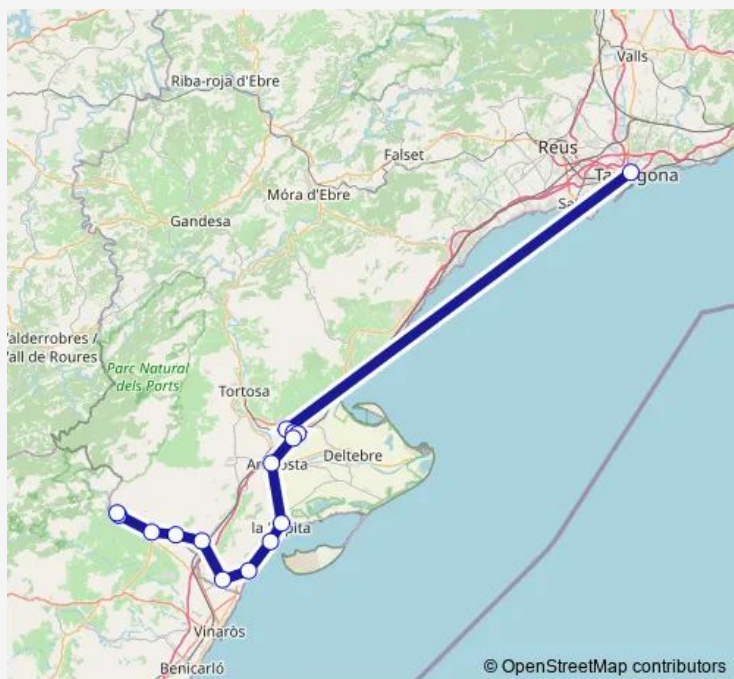

# Bus L1010 La Sénia - Tarragona

[Go to website](#)**Direction**

Tarragona (estació d'autobusos) — Tortosa (estació d'autobusos)

3 stops

[Open route schedule](#)

Tarragona (estació d'autobusos)

Accès AP-7 (marquesina intercanviador)

Saturday 13:00-20:30

Sunday 13:00-21:30

**Route info**

Direction: Tarragona (estació d'autobusos)

Stops: 3

Trip Duration: 1 hour 10 min

■ L1010 — La Sénia - Tarragona

**BusMaps**

## Direction

Tarragona (estació d'autobusos) — Pg. de la Clotada, 38 (Telecentre)

15 stops

[Open route schedule](#)

Tarragona (estació d'autobusos)

Accès AP-7 (marquesina intercanviador)

N-235 direcció l'Aldea (marquesina)