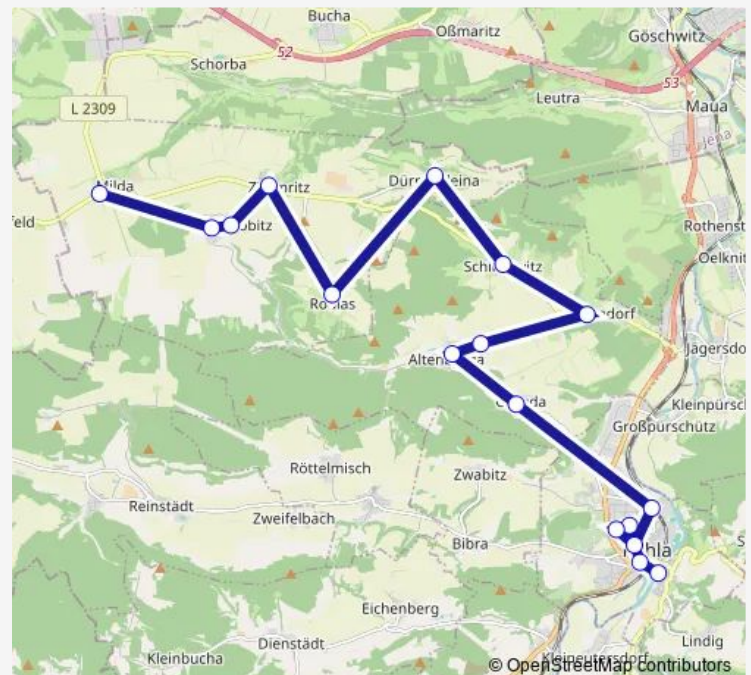

Schirnewitz

Dürrengleina

Rodias

Zimmritz

Kleinkröbitz

Großkröbitz

Milda, Schule

Route schedule

Kahla, Löbschütz, Förderschule — Milda, Schule

Monday 13:55-15:24

Tuesday 13:55-15:24

Wednesday 13:55-15:24

Thursday 13:55-15:24

Friday 13:55-15:24

Saturday —

Sunday —

Route info

Direction: Kahla, Löbschütz, Förderschule

Stops: 17

Trip Duration: 0 hour 50 min

495

BusMaps

Direction

Milda, Schule — Kahla, Löbschütz, Förderschule

16 stops

[Open route schedule](#)

Milda, Schule

Großkröbitz

Kleinkröbitz

Zimmritz

Rodias

Dürrenleina