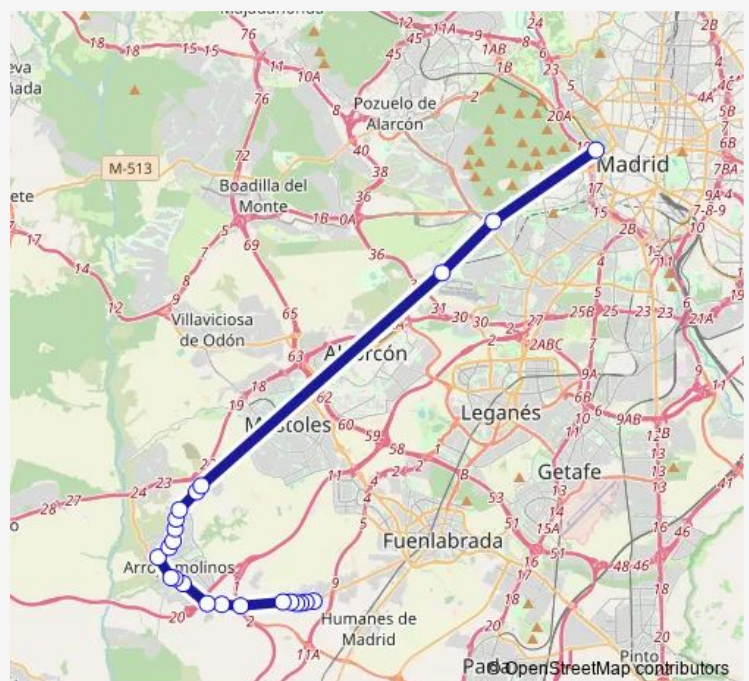

Saturday 05:00-21:00

Sunday 05:00-21:00

Route info

Direction: Intercambiador DE Príncipe Pío

Stops: 18

Trip Duration: 0 hour 40 min

Direction

Alicante-Barcelona — Intercambiador DE Príncipe Pío

18 stops

[Open route schedule](#)

Alicante-Barcelona

Alicante-Tarragona

Alicante-Av.Mediterráneo

Av.Mediterráneo-Valencia

Ctra.Fuenlabrada-Urb.La Rinconada

Ctra.Fuenlabrada-Arroyo DE Moraleja

Ctra.Fuenlabrada-Serranillos

Av.Unión Europea-RIO Tajo

Av.Unión Europea-Torre vieja

Av.Unión Europea-Línea DE LA Concepción

Av.Unión Europea-EL Ferrol

Av.Unión Europea-Avilés

Av.Unión Europea-Santander

Carpinteros-Fresadores

Wednesday 04:24-20:08

Thursday 04:24-20:08

Friday 04:24-20:08

Saturday 04:46-20:08

Sunday 04:46-20:08

Route info

Direction: Alicante-Barcelona

Stops: 18