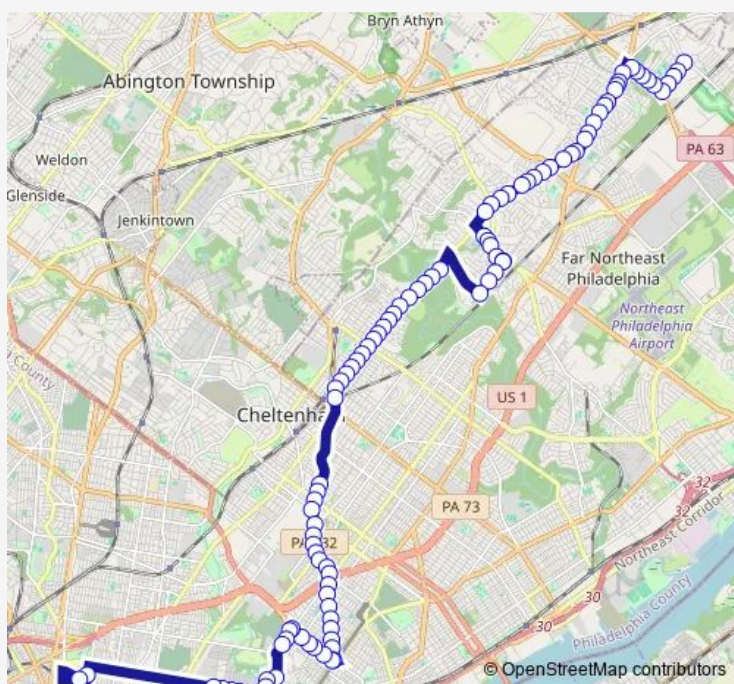

Bustleton Av & Tomlinson Rd

Bustleton Av & Gifford St

Bustleton Av & Lawler St

Verree Rd & Bustleton Av - Fs

**Route schedule**

Worthington Rd & Southampton Rd - Fs — Lycoming St & 10th St

Monday 06:34

Tuesday 06:34

Wednesday 06:34

Thursday 06:34

Friday 06:34

Saturday —

Sunday —

**Route info**

Direction: Worthington Rd & Southampton Rd - Fs

Stops: 100

Trip Duration: 1 hour 6 min

495 — Shmntn-Wrtgtn to 10th-Lycomng

Verree Rd & Creswood Rd

Verree Rd & Greymont St

Verree Rd & Red Lion Rd - Fs

Verree Rd & Chesworth Rd

Verree Rd & Glenn St

Verree Rd & Medway Rd

## Route info

Direction: Lycoming St & 10th St

Stops: 89

Trip Duration: 1 hour 0 min

Oxford Av & Wakeling St

Oxford Av & Dyre St

Oxford Av & Pratt St

Oxford Av & Bridge St