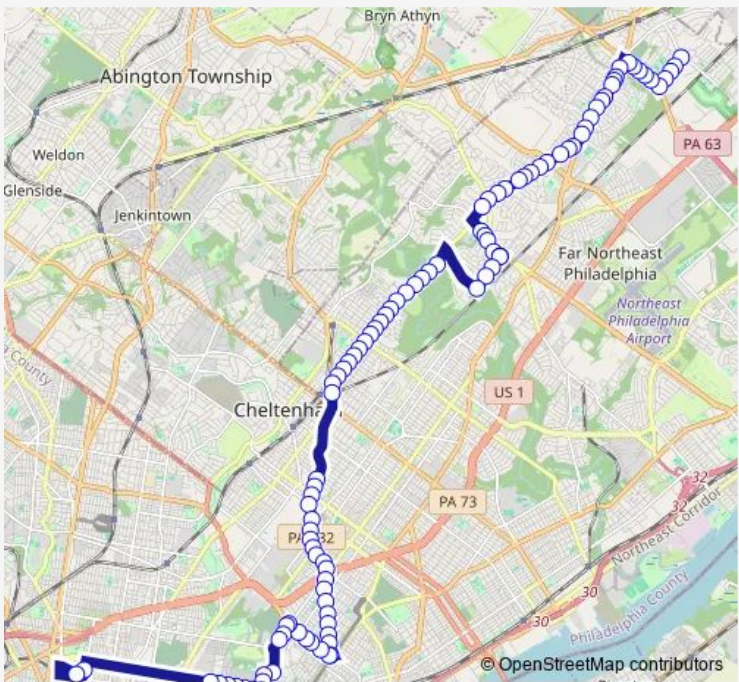

Bus 495 Shmntn-Wrtgtn to 10th-Lycomng

[Go to website](#)

Direction
 Worthington Rd & Southampton Rd - Fs — Lycoming St & 10th St
 100 stops
[Open route schedule](#)

- Worthington Rd & Southampton Rd - Fs
- Worthington Rd & Napier St
- Worthington Rd & Michelle Dr
- Worthington Rd & Lindenhurst St
- Worthington Rd & Byberry Rd
- Byberry Rd & Stevens Rd
- Byberry Rd & Kelvin Av
- Byberry Rd & Lindsay St
- Byberry Rd & Proctor Rd
- Byberry Rd & Lewis St
- Bustleton Av & Somerton Av
- Bustleton Av & Leo Mall Driveway - Mbns
- Bustleton Av & Leo Mall Driveway - Fs
- Bustleton Av & Hendrix St
- Bustleton Av & Rennard St
- Bustleton Av & Larkspur St
- Bustleton Av & Burgess St
- Bustleton Av & Tomlinson Rd
- Bustleton Av & Gifford St
- Bustleton Av & Lawler St
- Verree Rd & Bustleton Av - FS

Route schedule
 Worthington Rd & Southampton Rd - Fs — Lycoming St & 10th St

Monday	06:34
Tuesday	06:34
Wednesday	06:34
Thursday	06:34
Friday	06:34
Saturday	—
Sunday	—

Route info
 Direction: Worthington Rd & Southampton Rd - Fs
 Stops: 100
 Trip Duration: 1 hour 6 min

495 — Shmntn-Wrtgtn to 10th-Lycomng **BusMaps**

Verree Rd & Creswood Rd

Verree Rd & Greymont St

Verree Rd & Red Lion Rd - Fs

Verree Rd & Chesworth Rd

Verree Rd & Glenn St

Verree Rd & Medway Rd

Verree Rd & Morefield Rd

Trip Duration: 1 hour 0 min

Oxford Av & Wakeling St

Oxford Av & Dyre St

Oxford Av & Pratt St

Oxford Av & Bridge St

Oxford Av & Sanger St

Oxford Av & Roosevelt Blvd

Oxford Av & Roosevelt Blvd - Fs