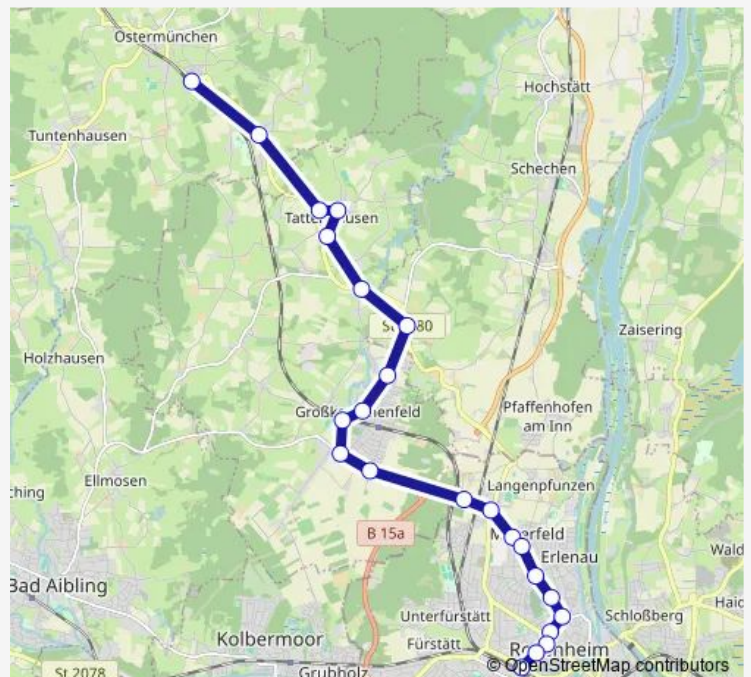

## Bus 495 Rosenheim - Großkarolinenfeld - Tattenhausen

[Go to website](#)

### Direction

Rosenheim, Bahnhof — Tattenhausen, Ort

20 stops

[Open route schedule](#)

- Rosenheim, Bahnhof
- Rosenheim, Atrium
- Rosenheim, Stadtmitte
- Rosenheim, Loreto
- Rosenheim, Karo-Gymnasium
- Rosenheim, Ebersberger-/Pernauerstr.
- Rosenheim, Mitterfeld
- Rosenheim, Uhlandstr.
- Westerndorf St.Peter, Tankstelle
- Westerndorf St.Peter, Schloßlstr.
- Großkarolinenfeld, Wendelsteinstr.
- Großkarolinenfeld, Friedhof
- Großkarolinenfeld, Max-Josef-Str.
- Großkarolinenfeld, Dahlienweg
- Großkarolinenfeld, Sternstraße
- Pürstling-Mintsberg
- Stolz
- Thonbichl
- Tattenhausen, Raiffeisenstraße
- Tattenhausen, Ort

### Route schedule

Rosenheim, Bahnhof — Tattenhausen, Ort

Monday	06:01-20:01
Tuesday	06:01-20:01
Wednesday	06:01-20:01
Thursday	06:01-20:01
Friday	06:01-20:01
Saturday	07:01-19:51
Sunday	—

### Route info

Direction: Rosenheim, Bahnhof

Stops: 20

Trip Duration: 0 hour 31 min

495 — Rosenheim - Großkarolinenfeld - Tattenhausen