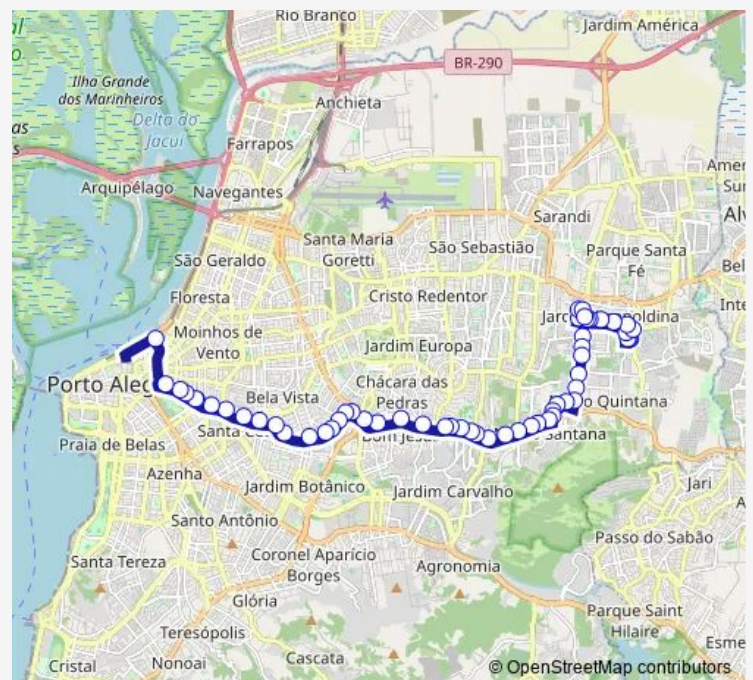

### Route info

Direction: Jose Pereira DE Borba DF 405 Mini Mercado  
Shulz

Stops: 57

Trip Duration: 0 hour 55 min

495 — Manoel Elias / Protasio

Joao Dallegrave DF 275

Padre Maximo Coghetto 155

Amadeu F DE Oliveira Freitas 180