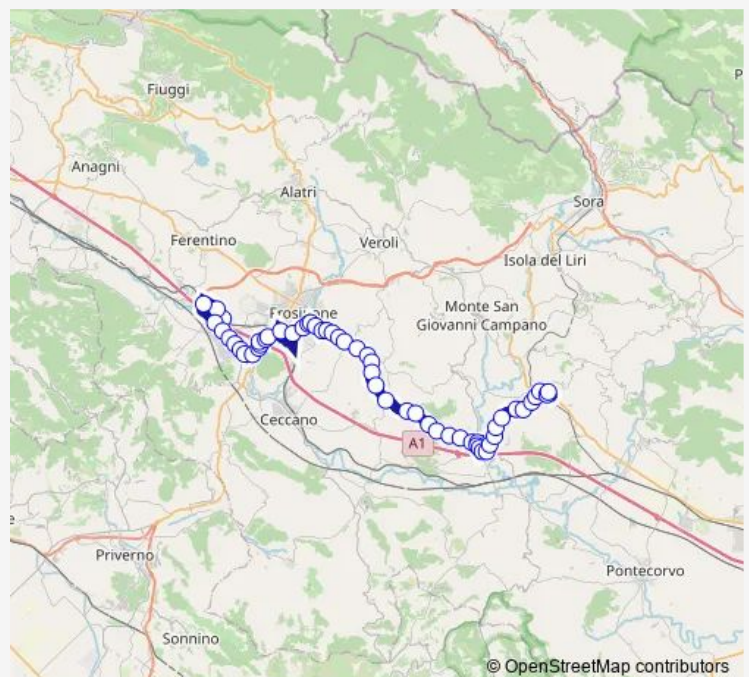

Frosinone | Viale America Latina Via Cosenza # f5235

Frosinone | I.I.S. Turriziani Piazza Gramsci # f5236

Frosinone | Viale Napoli Via Rifugio # f5237

Frosinone | Sant'Antonio # f5238

Route schedule

Frosinone | Via Ponticelli # f5827 — Arce | Via Marconi Via Magni # f5271

Monday 06:10-22:10

Tuesday 06:10-22:10

Wednesday 06:10-22:10

Thursday 06:10-22:10

Friday 06:10-22:10

Saturday —

Sunday —

Route info

Direction: Frosinone | Via Ponticelli # f5827

Stops: 55

Trip Duration: 1 hour 10 min

Frosinone (Comune) - Arce # Ar26d

Via Casilina / inc. Via San Magno Dir. Torrice # f00072

Frosinone | Via Casilina Via Saragat # f5239

Frosinone | Via Casilina Via Focella # f5240

Torrice | Via Casilina Via Forcella Nord # f5241

Torrice | San Filippo # f5242

Torrice | Sant'Antonio # f5243

Torrice | Via Casilina Via Prata # f5244

Ripi | Zona Industriale Casilina # f5245