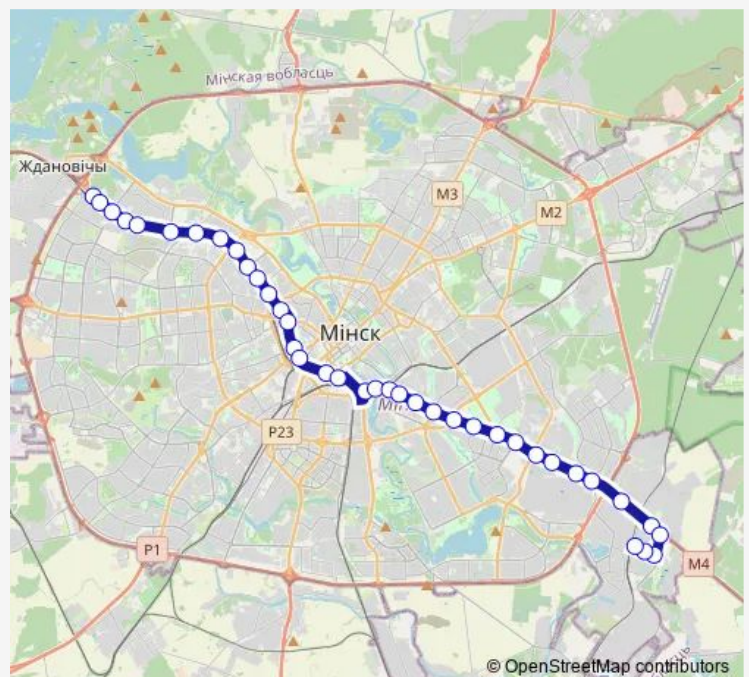

Saturday 06:30-17:00

Sunday 06:30-17:00

Route info

Direction: Продовольственный рынок

Stops: 38

Trip Duration: 1 hour 13 min

Кинотеатр Ракета

Мотовелозавод

Олега Кошевого

пл. Ванеева

Васнецова

ст.м. Партизанская

Кулешова

ст.м. Автозаводская

Котовского

Варвашени

ст.м. Могилёвская

Молочный комбинат

Большой Тростенец

пов. на Шабаны

Алеся Бачило

Поликлиника №36

ДС Шабаны (высадка пассажиров)

Direction

Большой Тростенец

Молочный комбинат

ст.м. Могилевская

Варвашени

Котовского

Центральная

ст.м. Автозаводская

Кулешова