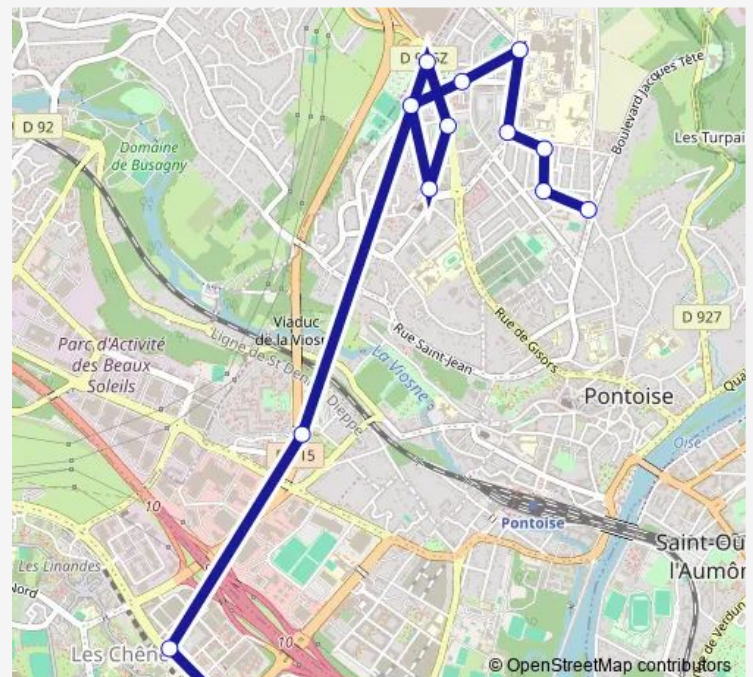

Direction

Préfecture Rer — Les Beurriers

13 stops

[Open route schedule](#)

Préfecture Rer

Les Marjoberts

Marcouville

Croix Saint Siméon

Les Beurriers

Route schedule

Préfecture Rer — Les Beurriers

Monday	05:37-01:39 ⁺¹
Tuesday	05:37-01:39 ⁺¹
Wednesday	05:37-01:39 ⁺¹
Thursday	05:37-01:39 ⁺¹
Friday	05:37-01:39 ⁺¹
Saturday	05:30-00:48 ⁺¹
Sunday	05:28-21:49

Route info

Direction: Préfecture Rer

Stops: 13

Trip Duration: 0 hour 20 min

Direction

Les Beurriers — Université des Chênes - Préfecture Rer

12 stops

[Open route schedule](#)

Wednesday 04:26-00:34⁺¹

Thursday 04:26-00:34⁺¹

Friday 04:26-00:34⁺¹

Saturday 05:55-00:28⁺¹

Sunday 05:55-21:27

Route info

Direction: Les Beurriers

Stops: 12