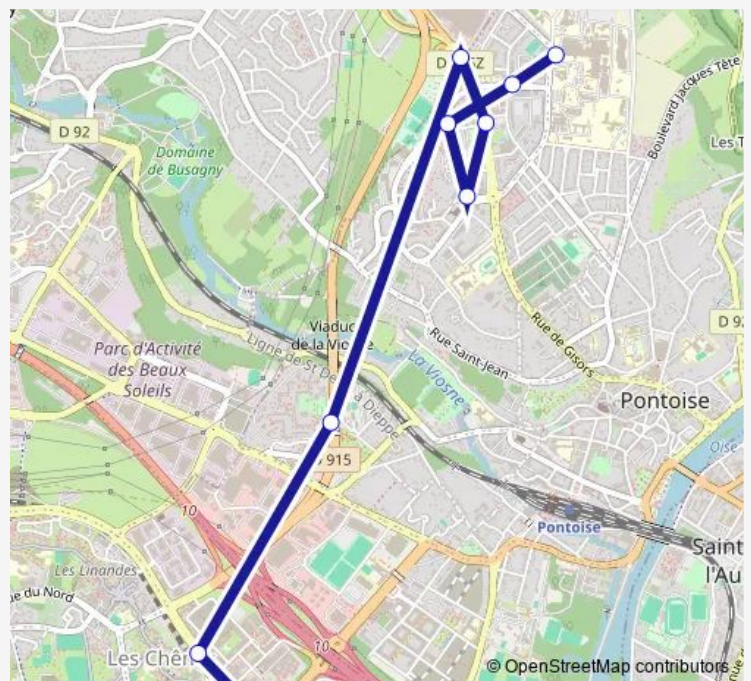

### Direction

Hôpital René Dubos — Université des Chênes - Préfecture Rer

9 stops

[Open route schedule](#)

Hôpital René Dubos

Alsace Bretagne

Boblingen

Place de la Paix

### Route schedule

Hôpital René Dubos — Université des Chênes - Préfecture Rer

Monday	05:30-22:03
Tuesday	05:30-22:03
Wednesday	05:30-22:03
Thursday	05:30-22:03
Friday	05:30-22:03
Saturday	05:57-20:57
Sunday	07:18-19:28

### Route info

Direction: Hôpital René Dubos

Stops: 9

Trip Duration: 0 hour 18 min

## Direction

Préfecture Rer — Hôpital René Dubos

9 stops

[Open route schedule](#)

Préfecture Rer

Les Marjoberts

Marcouville

Croix Saint Siméon