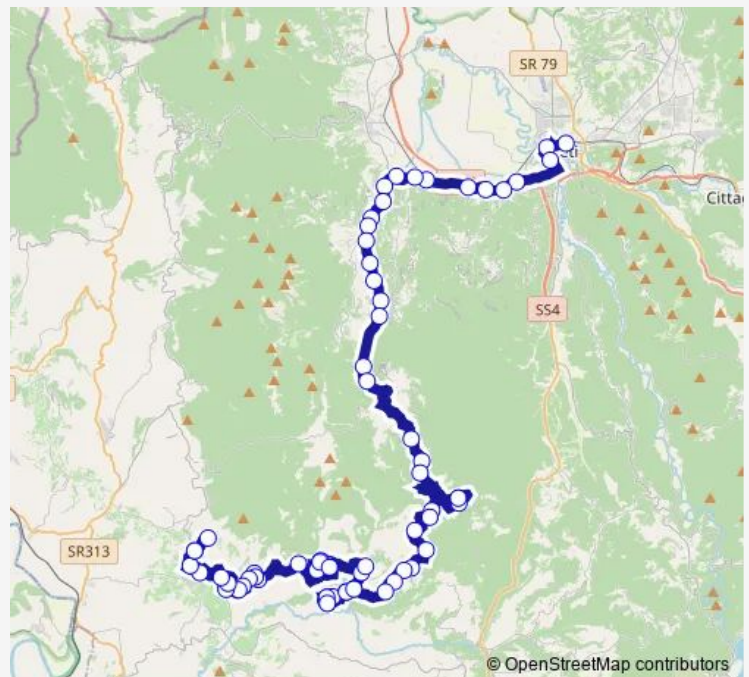

### Route schedule

Rieti | Stazione FS Ist. Superiore Principessa di Napoli # f1070 — Poggio Mirteto | Viale De Vito # f2445

Monday	06:10
Tuesday	06:10
Wednesday	06:10
Thursday	06:10
Friday	06:10
Saturday	—
Sunday	—

### Route info

Direction: Rieti | Stazione FS Ist. Superiore Principessa di Napoli # f1070

Stops: 69

Trip Duration: 1 hour 42 min

Rieti - Poggio Mirteto # Ri731a

Monte S. Giovanni S. | Coi Santi # f10169

Monte S. Giovanni S. | San Pietro # f10171