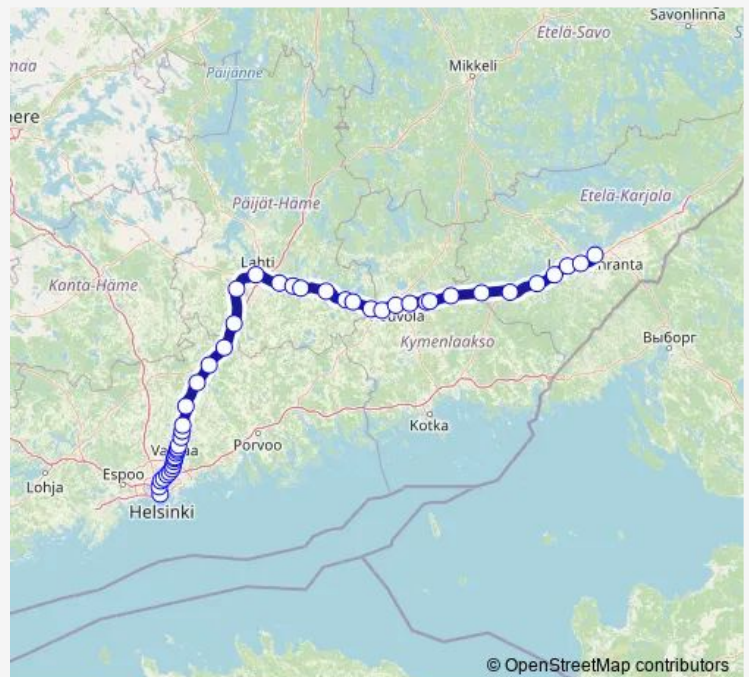

Thursday 13:54-13:56

Friday 13:54-13:56

Saturday 13:56

Sunday 13:54-13:56

Route info

Direction: Helsinki

Stops: 45

Trip Duration: 2 hour 9 min

■ S 109 — Helsinki - Lappeenranta

Sipilä

Henna

Hakosilta

Lahti

Villähde

Nastola

Uusikylä