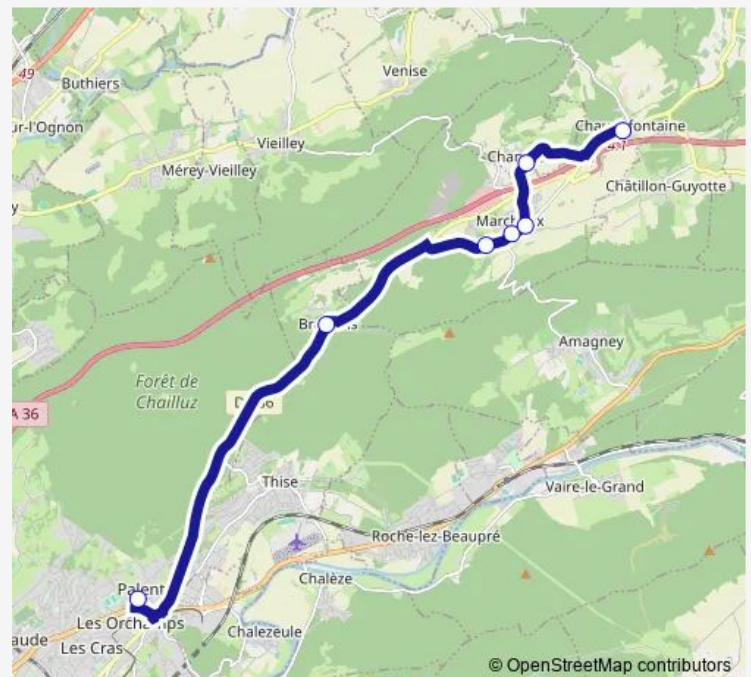

Marchaux-Chaudefontaine - Champs de Foire

Marchaux-Chaudefontaine - Ecole

Marchaux-Chaudefontaine - La Tetotte

Brailles - Mairie

Courtils

**Route schedule**

Marchaux-Chaudefontaine - Fontaine du Haut — Courtils

Monday 07:20

Tuesday 07:20

Wednesday 07:20

Thursday 07:20

Friday 07:20

Saturday —

Sunday —

**Route info**

Direction: Marchaux-Chaudefontaine - Fontaine du Haut

Stops: 7

Trip Duration: 0 hour 20 min

D324 — Champoux &lt;&gt; Collège Proudhon

**Direction**

Courtils — Marchaux-Chaudefontaine - Fontaine du Haut

7 stops

[Open route schedule](#)

Courtils

Brailles - Mairie

Marchaux-Chaudefontaine - La Tetotte

Marchaux-Chaudefontaine - Ecole

Marchaux-Chaudefontaine - Champs de Foire

Champoux - Mairie

Marchaux-Chaudefontaine - Fontaine du Haut