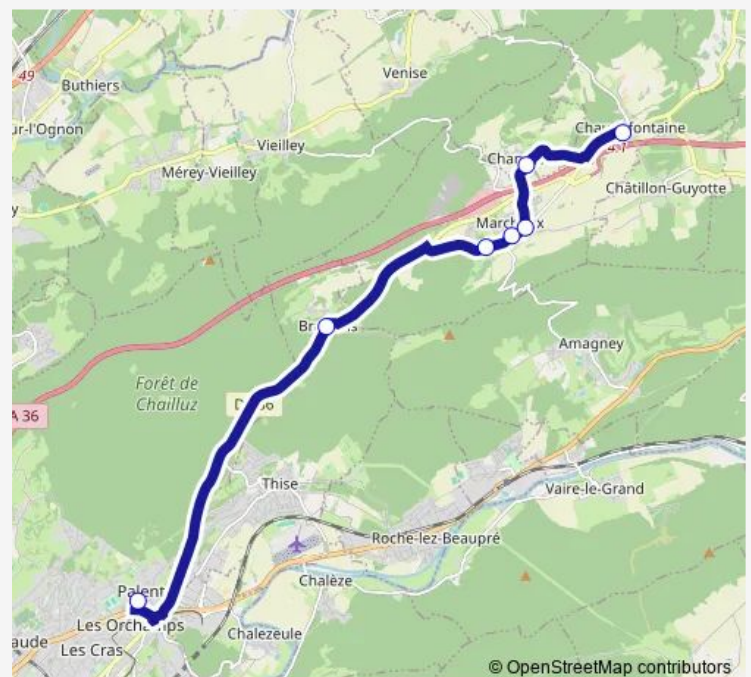

Marchaux-Chaudefontaine - Champs de Foire

Marchaux-Chaudefontaine - Ecole

Marchaux-Chaudefontaine - La Tetotte

Brailles - Mairie

Courtils

Route schedule

Marchaux-Chaudefontaine - Fontaine du Haut — Courtils

Monday 07:20

Tuesday 07:20

Wednesday 07:20

Thursday 07:20

Friday 07:20

Saturday —

Sunday —

Route info

Direction: Marchaux-Chaudefontaine - Fontaine du Haut

Stops: 7

Trip Duration: 0 hour 20 min

D324 — Champoux <> Collège Proudhon

BusMaps

Direction

Courtils — Marchaux-Chaudefontaine - Fontaine du Haut

7 stops

[Open route schedule](#)

Courtils

Brailles - Mairie

Marchaux-Chaudefontaine - La Tetotte

Marchaux-Chaudefontaine - Ecole

Marchaux-Chaudefontaine - Champs de Foire

Champoux - Mairie

Marchaux-Chaudefontaine - Fontaine du Haut