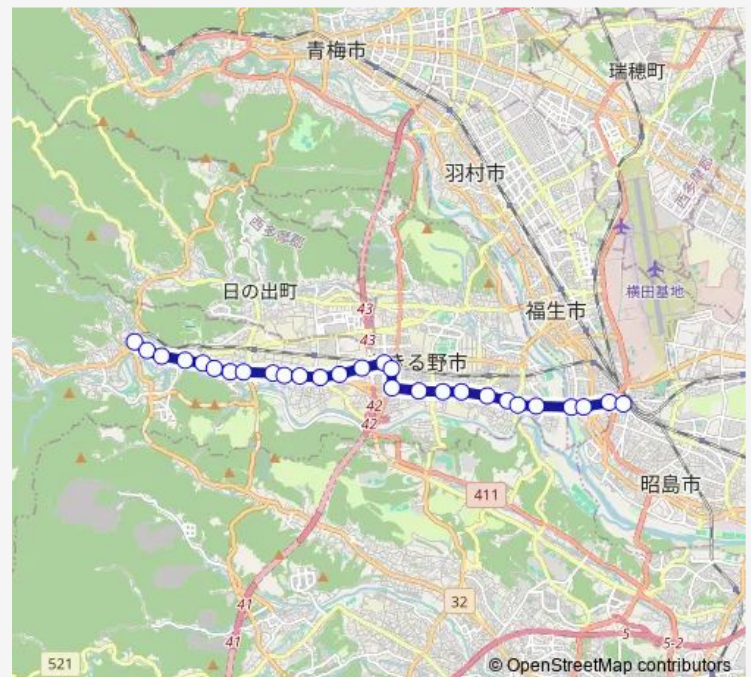

Saturday 04:31

Sunday 04:31

Route info

Direction: 武蔵五日市駅

Stops: 28

Trip Duration: 0 hour 32 min

五40

西小川
小川
玉見ヶ崎
睦橋
内出
内出東
拝島駅