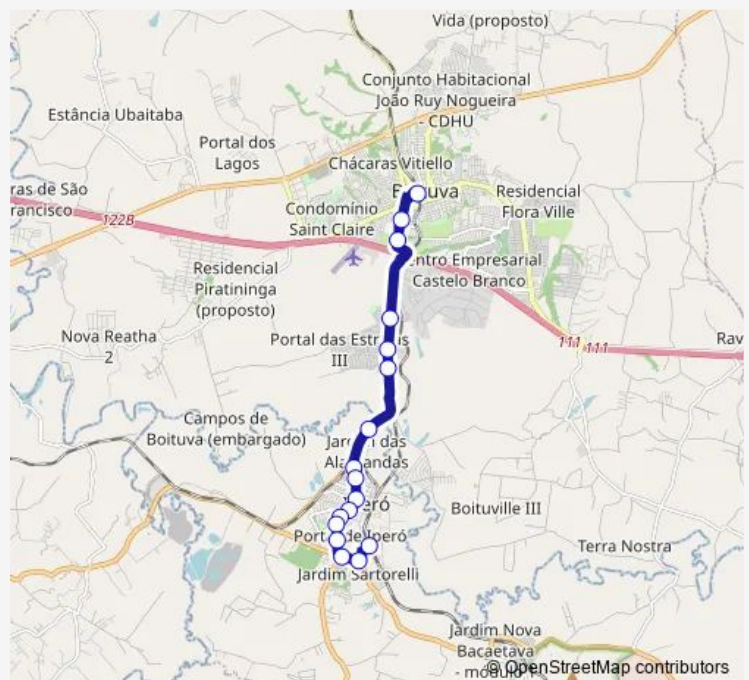

- Estr. Vicinal Sorocaba-Ipero 467 - Portal de Ipero Ipero -
SP 18560-000 Brasil

- Av. Paulo Antunes Moreira 601 - Centro Ipero - SP
18560-000 Brasil

- Av. Paulo Antunes Moreira 527 - Portal de Ipero Ipero - SP
18560-000 Brasil

- Av. Paulo Antunes Moreira 27 - Jardim Irene Ipero - SP
18560-000 Brasil

- Terminal Rodoviario de Ipero Avenida Vereador Doutor
Jose Marques Pentead0 112-226 - Jardim Irene Ipero - SP
18560-000 Brasil

- Av. Ver. Dr. Jose Marques Pentead0 446 - Jardim Irene
Ipero - SP 18560-000 Brasil

Route schedule

R. Neide Nobrega 181 - Jardim Vitorino Ipero - SP
18560-000 Brasil — 56 - R. Expedicionario Boituvense 34
- Vila Ginassial Boituva - SP 18550-000 Brasil

Stops: 21

Trip Duration: 0 hour 25 min

Avenida Vereador Doutor Jose Marques Penteado 1570 -
Jardim Irene Ipero - SP 18560-000 Brasil

Avenida Vereador Doutor Jose Marques Penteado 1868 -
Ipero SP 18560-000 Brasil