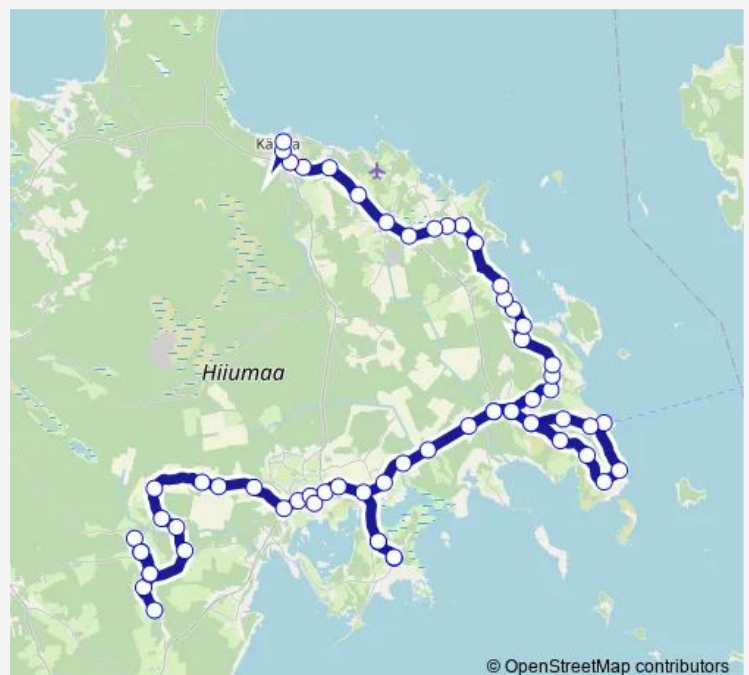

Route schedule

Muda — Kärdla bussijaam

Monday	—
Tuesday	—
Wednesday	—
Thursday	06:50
Friday	—
Saturday	—
Sunday	—

Route info

Direction: Muda

Stops: 64

Trip Duration: 1 hour 50 min

6322 — (Muda-Lelu)-Männamaa- Käina-Sarve-Heltermaa- Hagaste-Kärdla

Esiküla

Taguküla

Taguküla

Esiküla

Niidi

Jõeküla

Õunaku

Kalginiit