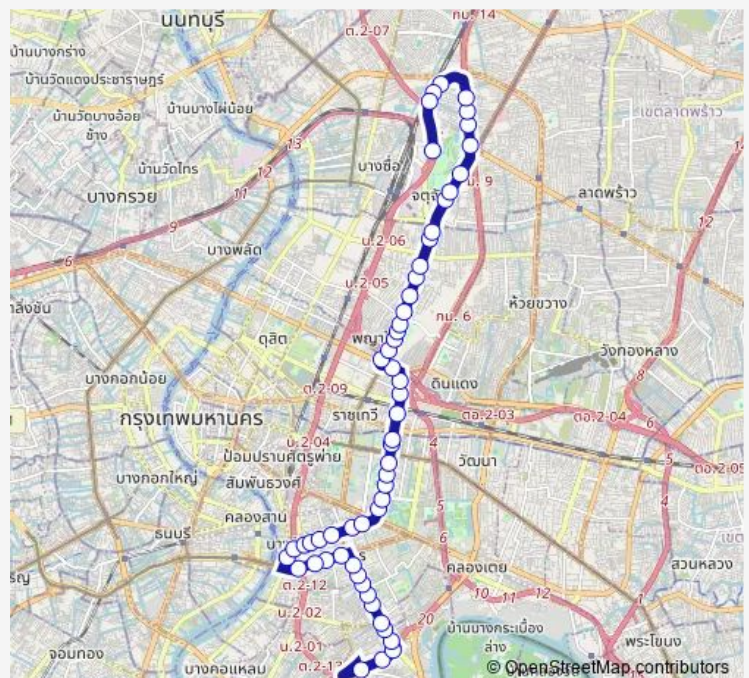

สะพานตากสิน;Taksin Bridge

โรบินสันบางรัก;Robinson Bang Rak

ตรงข้าม รพ.เลิดสิน;Lerdsin Hospital (Opposite)

เซ็นทรัลสิลมทาวเวอร์;Central Silom Tower

Route schedule

ใต้ทางด่วนสาทรประดิษฐ์;Sathu Pradit (Under Expressway) —
หน้าท่ารถตู้ต่างจังหวัด หมอชิต 2;Front Mochit 2 Intercty Van Terminal

Monday 00:00

Tuesday 00:00

Wednesday 00:00

Thursday 00:00

Friday 00:00

Saturday 00:00

Sunday 00:00

Route info

Direction: ใต้ทางด่วนสาทรประดิษฐ์;Sathu Pradit (Under Expressway)

Stops: 56

Trip Duration: 1 hour 24 min

ตรงข้ามถนนประมวญ;Opposite Pramuan Road

ตรงข้ามวัดแขก;Opposite Wat Khaek

แยกเดโช;Decho Junction

รพ.กรุงเทพคริสเตียน;The Bangkok Christian Hospital

BTS ศาลาแดง (ทางออก1);Bts Saladaeng (Exit 1)

รพ.จุฬาลงกรณ์ (ฝั่งราชดำริ);Chulalongkorn Hospital
(Ratchadamri Side)

แยกราชดำริ;Ratchadamri Junction

ตรงข้ามเอยูเอ;Aua (Opposite)

BTS ราชดำริ (ทางออก1);Bts Ratchadamri (Exit 1)