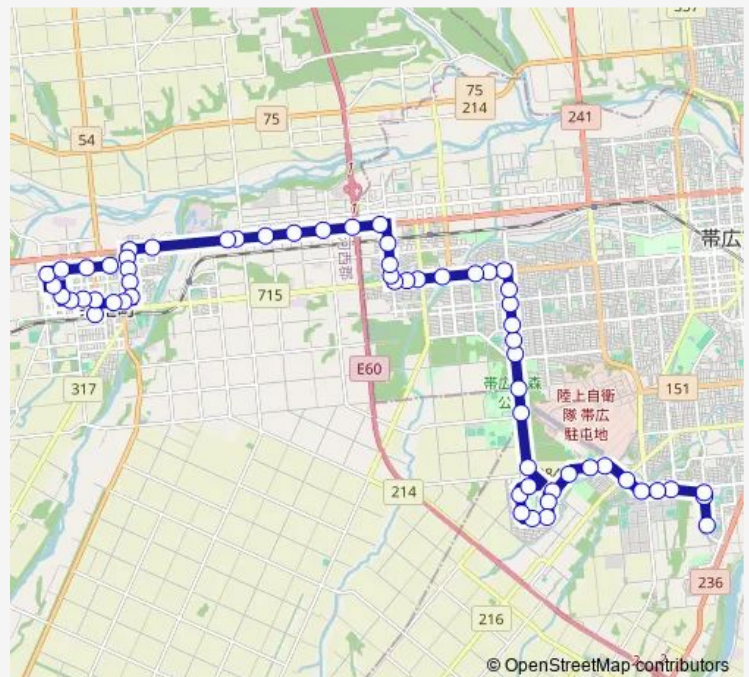

帯広の森野球場前

西20条6丁目

栄通6丁目

Route schedule

工業高校正門前 — 芽室総合体育館前

Monday 15:45

Tuesday 15:45

Wednesday 15:45

Thursday 15:45

Friday 15:45

Saturday —

Sunday —

Route info

Direction: 工業高校正門前

Stops: 60

Trip Duration: 1 hour 0 min

S12 通勤・通学 ~ 芽室

栄通5丁目

西20条5丁目

栄通4丁目

栄通3丁目

西21条2丁目

白樺通21条

西22条2丁目