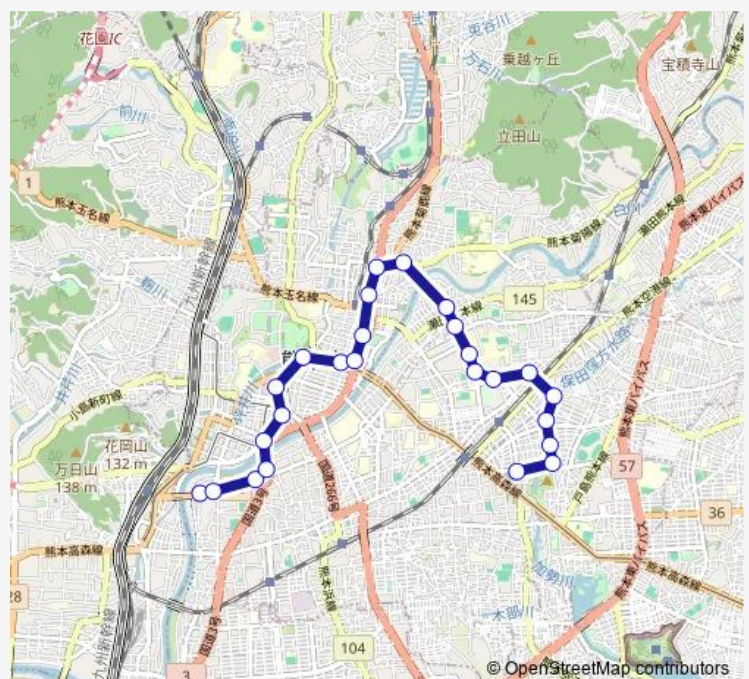

## Route schedule

本山営業所 — 水前寺鳥居前

Monday 10:47

Tuesday 10:47

Wednesday 10:47

Thursday 10:47

Friday 10:47

Saturday —

## Route info

Direction: 本山営業所

Stops: 25

Trip Duration: 0 hour 41 min

■ F3-1 : 本山営業所→日銀前→桜町バスターミナル→子飼→  
北水前寺→水前寺鳥居 **BusMaps**

北水前寺

水前寺本町

水前寺グランド通り