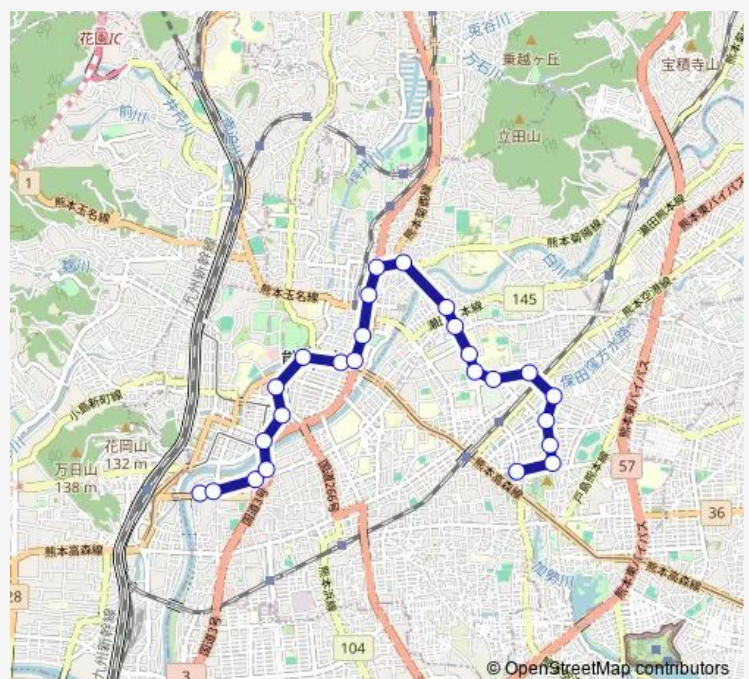

熊高裏

新大江二丁目

渡瀬

Route schedule

本山営業所 — 水前寺鳥居前

Monday 10:47

Tuesday 10:47

Wednesday 10:47

Thursday 10:47

Friday 10:47

Saturday —

Sunday —

Route info

Direction: 本山営業所

Stops: 25

Trip Duration: 0 hour 41 min

■ F3-1 : 本山営業所→日銀前→桜町バスターミナル→子飼→
北水前寺→水前寺鳥居 **BusMaps**

北水前寺

水前寺本町

水前寺グランド通り

水前寺鳥居前

Bus time schedules and route maps are available in an offline PDF at busmaps.com. Use the busmaps.com website to see live bus times, train schedule or subway schedule, and step-by-step directions for all public transit in Kumamoto