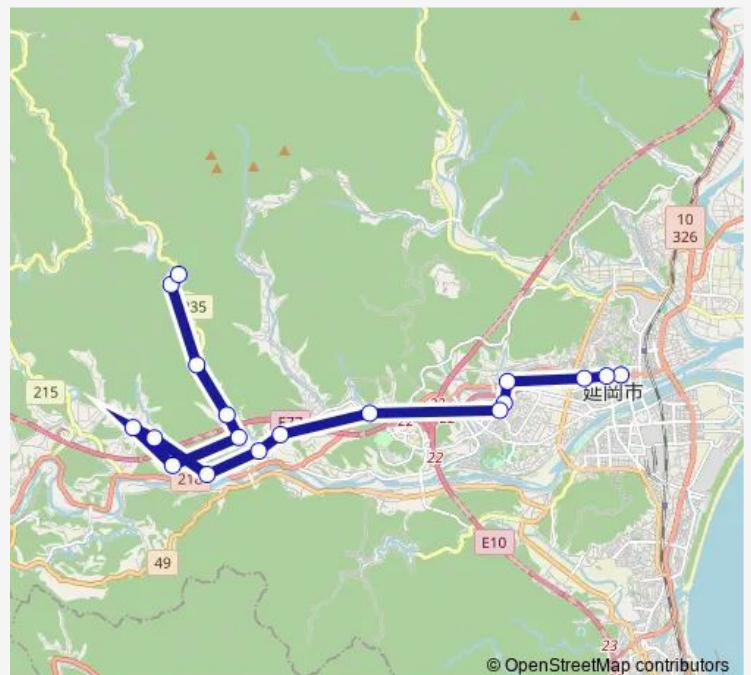

西岡富

マルシヨク前

スーパーキッド前

板野医院前

平田

南方中学校入口

細見千葉橋

岡元営農集会所

Route schedule

北小路コープ前 — 黒仁田

Monday —

Tuesday 13:05

Wednesday —

Thursday —

Friday —

Saturday —

Sunday —

Route info

Direction: 北小路コープ前

Stops: 18

Trip Duration: 0 hour 50 min

© OpenStreetMap contributors

Direction

黒仁田 — 北小路コープ前

18 stops

[Open route schedule](#)

黒仁田
黒仁田営農集会所
津舟
小川研修センター
小川
みのり園前
曾木原営農研修場
荒谷地藏尊前
岡元営農集会所
細見千葉橋
南方中学校入口
平田
板野医院前
スーパーキッド前
マルシヨク前
西岡富
黒木病院前
北小路コープ前

Route schedule

黒仁田 — 北小路コープ前

Monday	—
Tuesday	08:00
Wednesday	—
Thursday	—
Friday	—
Saturday	—
Sunday	—