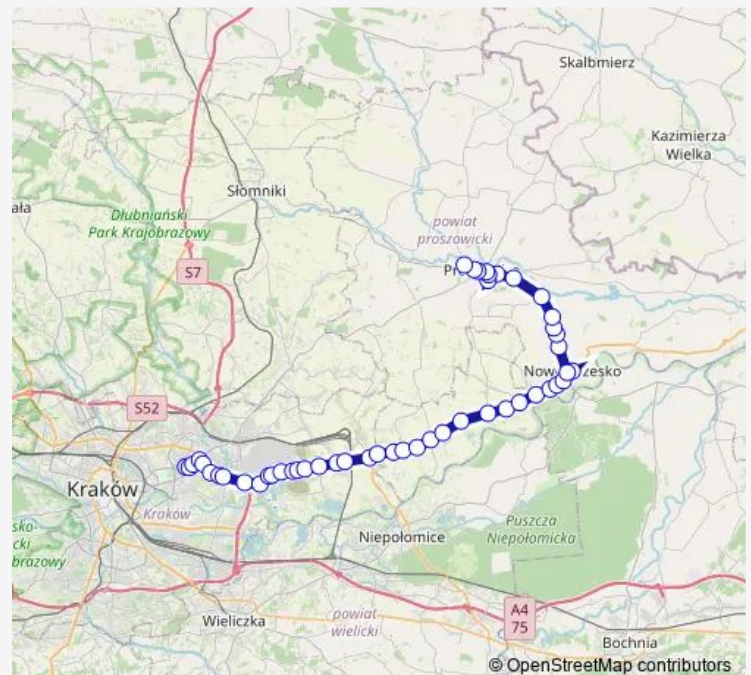

Thursday 04:10-22:40

Friday 04:10-22:40

Saturday 06:40-20:20

Sunday 06:40-20:20

Route info

Direction: Kraków Czyżyny Dworzec

Stops: 49

Trip Duration: 1 hour 7 min

■ A50

BusMaps

Pobiednik Wielki li

Pobiednik Wielki I

Zofipole

Igołomia li

Igołomia I

Złotniki