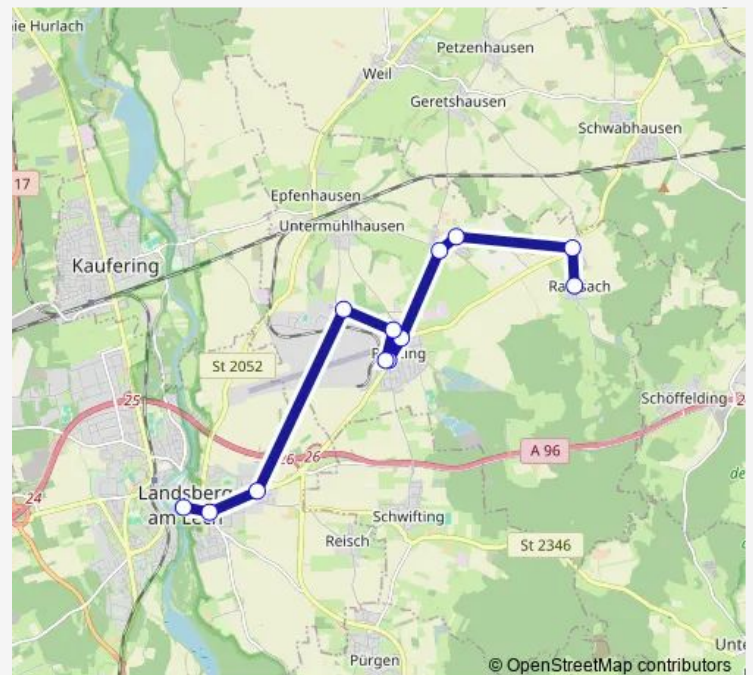

### Direction

Ramsach, Ortsmitte — Landsberg, Hauptplatz

12 stops

[Open route schedule](#)

Ramsach, Ortsmitte

Ramsach, Abzw.

Oberbergen, Nord

Oberbergen, Süd

Penzing, Martinsplatz

Penzing, Landsberger Straße

Penzing, Kauferinger Straße

Penzing, Nord

Penzing, Fliegerhorst

Landsberg, Adlerstraße

Landsberg, Bayertor

Landsberg, Hauptplatz

### Route schedule

Ramsach, Ortsmitte — Landsberg, Hauptplatz

Monday 00:08-23:08

Tuesday 00:08-23:08

Wednesday 00:08-23:08

Thursday 00:08-23:08

Friday 00:08-23:08

Saturday 00:08-23:08

### Route info

Direction: Ramsach, Ortsmitte

Stops: 12

Trip Duration: 0 hour 11 min

A50