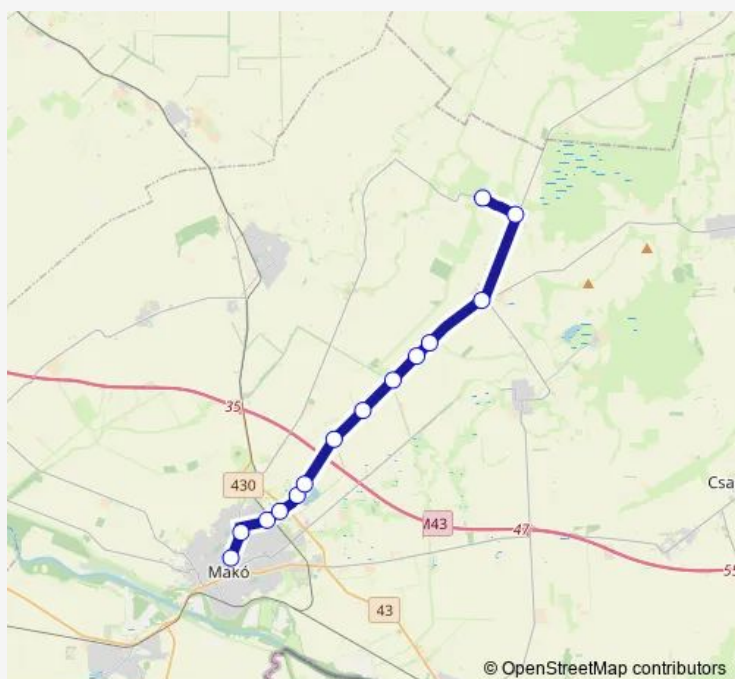

Makó, Királyhegyesi új-dűlő

Makó (Rákos), autóbusz-váróterem

Makó, Bogárzói elágazás [3]

Makó, Csurgói-híd

Route schedule

Makó, autóbusz-állomás — Makó, Csurgói-híd

Monday	06:20-16:30
Tuesday	06:20-16:30
Wednesday	06:20-16:30
Thursday	06:20-16:30
Friday	06:20-16:30
Saturday	08:00
Sunday	08:00

Route info

Direction: Makó, autóbusz-állomás

Stops: 14

Trip Duration: 0 hour 27 min

© OpenStreetMap contributors

Direction

Hódmezővásárhely, autóbusz-állomás — Tótkomlós, autóbusz-váróterem

48 stops

[Open route schedule](#)

Hódmezővásárhely, autóbusz-állomás

Hódmezővásárhely, Metripond, vasútállomás bejárati út

Hódmezővásárhely, Délibáb utca

Hódmezővásárhely, Nóvé csárda

Hódmezővásárhely, 2-es kilométerkő