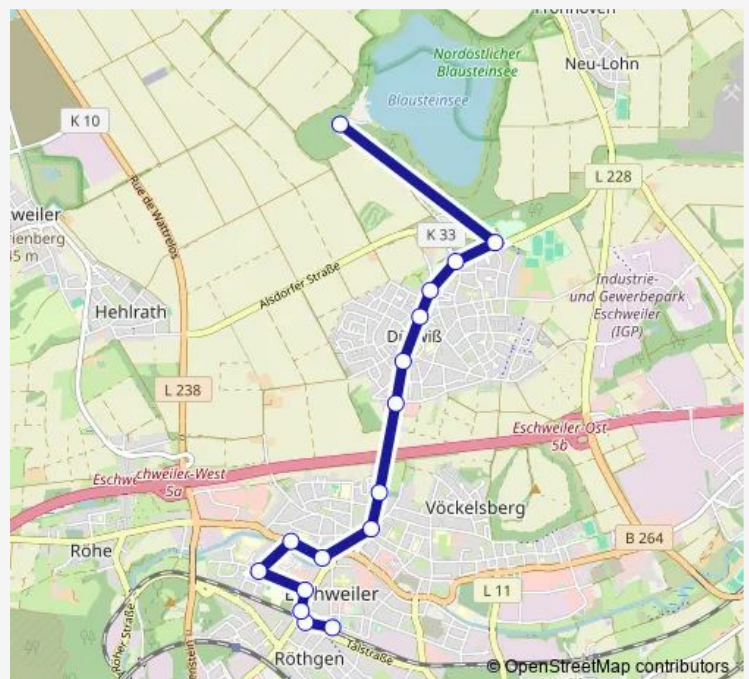

### Route schedule

Eschweiler, Talbahnhof/Raiffeisen-Platz (Bus) — Eschweiler, Dürwiß Blaustein-See

Monday	10:29-19:29
Tuesday	—
Wednesday	—
Thursday	10:29-19:29
Friday	10:29-19:29
Saturday	10:29-19:29
Sunday	10:29-19:29

### Route info

Direction: Eschweiler, Talbahnhof/Raiffeisen-Platz (Bus)

Stops: 16

Trip Duration: 0 hour 22 min

## Direction

Eschweiler, Dürwiß Blaustein-See — Eschweiler, Talbahnhof/Raiffeisen-Platz (Bus)

16 stops

[Open route schedule](#)

Eschweiler, Dürwiß Blaustein-See

Eschweiler, Dürwiß Freibad

Eschweiler, Dürwiß Friedhof

## Route schedule

Eschweiler, Dürwiß Blaustein-See — Eschweiler, Talbahnhof/Raiffeisen-Platz (Bus)

Monday	11:07-20:07
Tuesday	—
Wednesday	—
Thursday	11:07-20:07
Friday	11:07-20:07
Saturday	11:07-20:07
Sunday	11:07-20:07